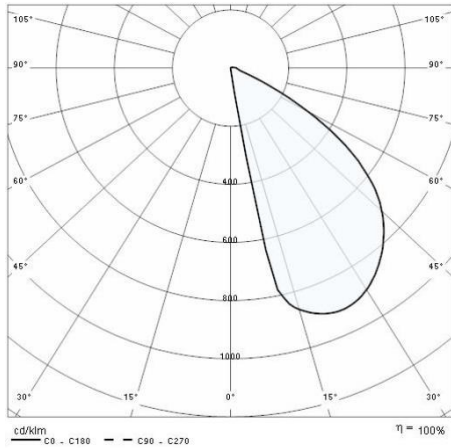

Fotometrische gegevens