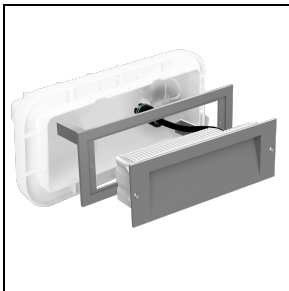

Optionele accessoires

INSERT+ 2

310488

Adapter INSERT+ 2 (achteraf kit Insert 2)

■ GR-94 / Grijs metallic