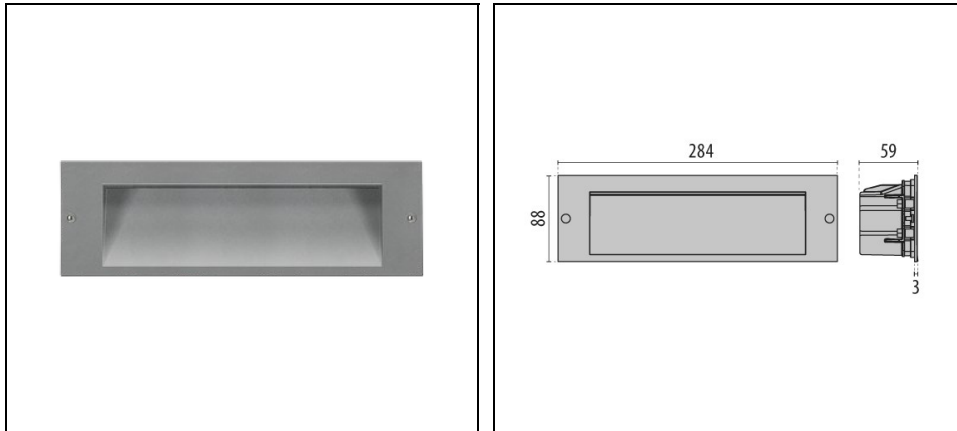

INSERT+ 2

Bestelnr. 304123

Omschrijving

Wandinbouwarmaturen voor algemene- en orientatieverlichting voor binnen en buiten bestaande uit:

- Behuizing van spuitgietaluminium gelakt met polyester poederlak ISO 9227/12944 - ISO 9223 (C5)
- Afscherming van vlak van binnen gesatineerd glas
- EPDM pakkingen
- Externe elektrische aansluiting met een waterdichte connector (QUICK), compleet met kabel
- Elektrische connector voor kabels $\varnothing 7 - \varnothing 12$ mm
- Schroeven van roestvrij staal
- Inbouwdoos separaat te bestellen
- Om de installatie van de inbouwdoos te vereenvoudigen is de inbouwdoos voorzien van een uitneembare deksel waarop zich twee waterpassen bevinden
- Voor de serie INSERT+ 2 zijn als accessoire connectoren voor doorvoerverbinding leverbaar. De connectoren zijn geschikt voor kabels van $\varnothing 7 - \varnothing 10,5$ mm en van $\varnothing 14 - \varnothing 17$ mm

Product gegevens

ETIM Groep:	EG000027	ETIM Klasse:	EC002892
-------------	----------	--------------	----------

Algemene informatie

Lamphouder:	LED	Lichtbron:	LED
Nominale lichtstroom [lm]:	1410	Reële lichtstroom [lm]:	553
Armatuur wattage [W]:	10 W	Specifieke lichtstroom [lm/W]:	55
CRI:	80	Kleurtemperatuur [K]:	4000
Kleur / Afwerking:	GR-94 / Grijs metallic / Structuur mat	IP waarde:	IP65
Impact resistance / impact energy:	IK07 2J xx5	Beschermingsklasse:	I
Optiek:	A25/W - Asymmetrische verspreidende	Nettogewicht [kg]:	0.726
Totale lengte [mm]:	284	Totale breedte [mm]:	59
Totale hoogte [mm]:	88		

Mechanische eigenschappen

Vorm:	Rechthoekig	Materiaal behuizing:	Aluminium
Materiaal afscherming:	Glas	Gloeidraadtest [°C]:	650 °C

Elektrische eigenschappen

Spanningstype:	AC	Ingangsspanning [V AC]:	220/240
Ingangsfrequentie [Hz]:	50/60	Arbeidsfactor / COS Φ :	>0.9
Aanloopstroom [A/ μ s]:	5 / 50	C10 1.5 mm ² :	52
C16 2.5 mm ² :	85	B10 1.5 mm ² :	31
B16 2.5 mm ² :	50		