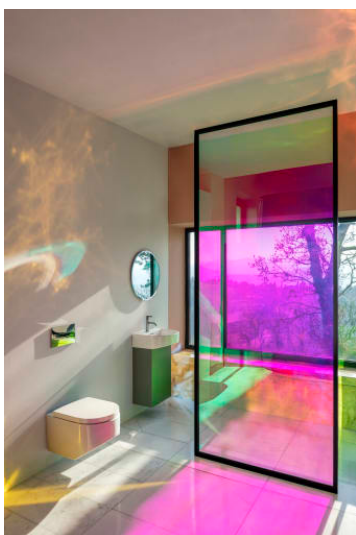

SONAR

**Wastafelonderbouwkast, 1 deur,
rechtsdraaiend, voor wastafel 815341**

AFMETINGEN

Lengte	385 mm
Breedte	240 mm
Hoogte	600 mm

KLEUR EN AFWERKING

 170 Wit mat

Materiaal : MDF, Spaanplaat

Netto gewicht / kg : 12,5

Verpakking : 1

TE COMBINEREN MET

Compact wastafel met
kraanplateau

H815341...1041

SONAR

De internationaal geprezen eclectische designer Patricia Urquiola onthult de derde generatie van LAUFENs SaphirKeramik - zij brengt dit buitengewone materiaal met grote gevoeligheid naar een derde dimensie - en creëert de collectie met de naam: SONAR.