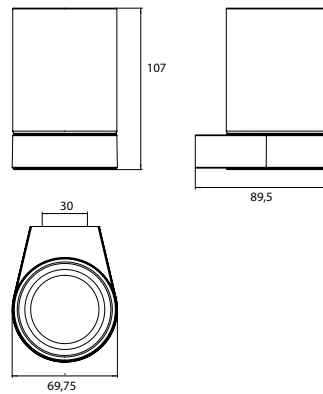

PRODUCTINFORMATIE

Glashouder chrom

Art.nr.2720 001 00

Kristalglas, helder