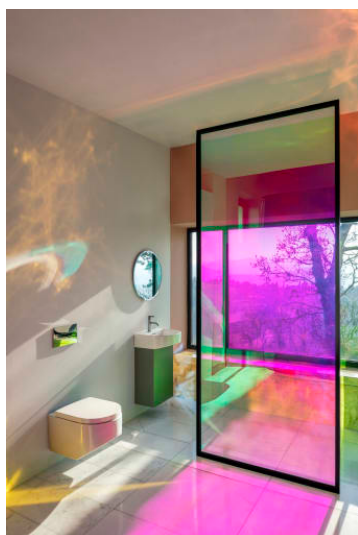

## SONAR

**Meuble sous lavabo, 1 porte, charnières à droite, pour lave-mains 815341**

## SONAR

Patricia Urquiola crée un nouveau monde avec la SaphirKeramik de Laufen. La philosophie de notre entreprise consiste à collaborer avec les meilleurs designers de notre temps afin de réunir différentes influences, idées, concepts et approches multiculturelles pour créer des ambiances de salle de bains entièrement nouvelles. De plus, les propriétés particulières de la SaphirKeramik ouvrent des possibilités quasiment illimitées de développer de nouvelles solutions dans les espaces restreints des salles de bains – une autre motivation pour les créatifs de travailler avec Laufen.