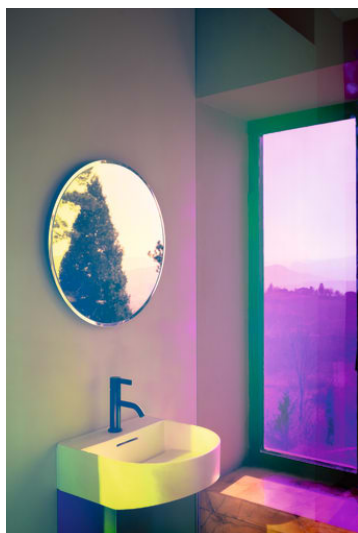

COMPATIBLE AVEC

Lave-mains, avec cache-bonde en céramique

H815341...1041