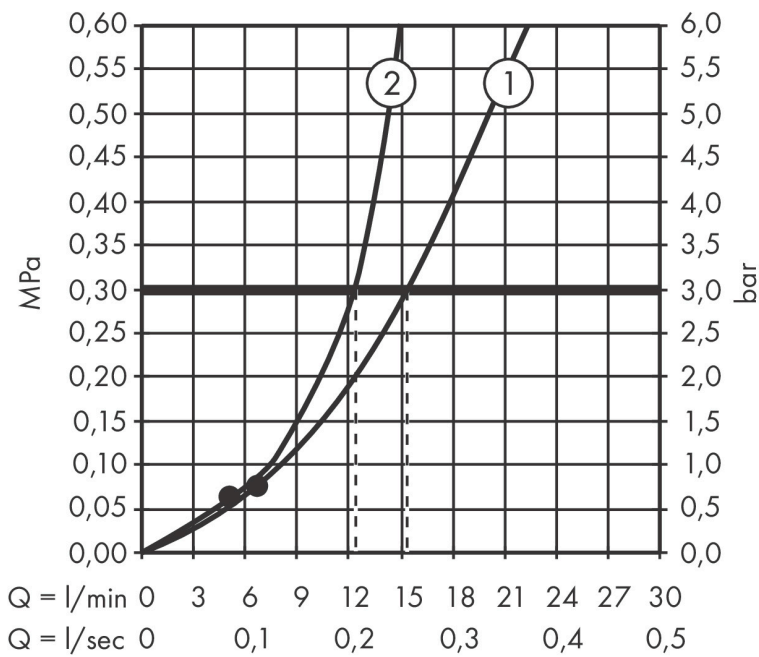

Merk	hansgrohe
Artikelnaam	Vernis Shape Showerpipe 230 1jet Reno E
Art.nr.	26282670
Oppervlakte	Mat zwart
Netto prijs	528,19 EUR

Product foto

Maat tekeningen

Kenmerken

- bestaat uit: hoofddouche, handdouche, doucheslang, schuifstuk
- hoofddouche Vernis Shape 230 1jet
- afmeting straalplaatoppervlak hoofddouche: 230 x 170 mm
- straalsoort hoofddouche: Rain
- straalsoort handdouche: Rain, IntenseRain
- maximale doorstroomhoeveelheid van handdouche bij 3 bar: 15,2 l/min
- maximale doorstroomhoeveelheid voor Showerpipe bij 3 bar: 15,2 l/min
- minimale bedrijfsdruk: 1 bar
- maximale bedrijfsdruk: 10 bar
- kogelgewricht: hoek hoofddouche verstelbaar
- diameter glijstang: 19 mm
- in hoogte verstelbaar schuifstuk met vergrendelend push-schuifstuk
- douche-arm 400 mm

Technologie

Straalsoorten

Merk hansgrohe
 Artikelnaam **Vernis Shape** Showerpipe 230 1jet Reno E
 Art.nr. 26282670
 Oppervlakte Mat zwart
 Netto prijs 528,19 EUR

Stroomschema

Merk hansgrohe
 Artikelnaam **Vernis Shape** Showerpipe 230 1jet Reno E
 Art.nr. 26282670
 Oppervlakte Mat zwart
 Netto prijs 528,19 EUR