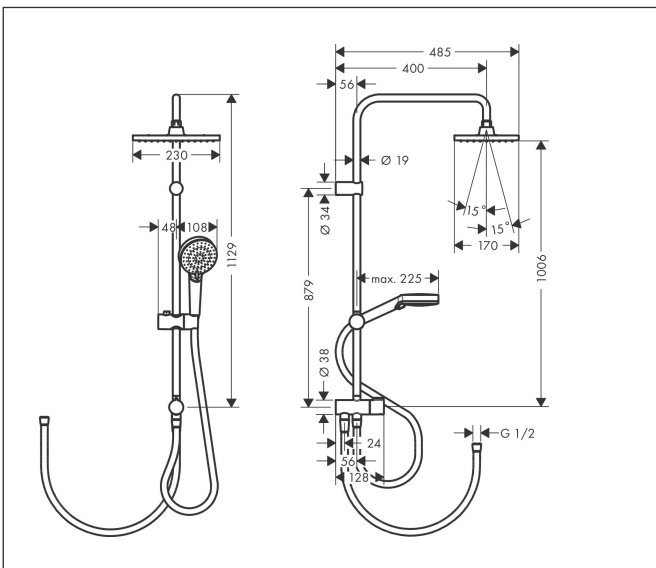

Merk	hansgrohe
Artikelnaam	Vernis Shape Showerpipe 230 1jet Reno E
Art.nr.	26282670
Oppervlakte	Mat zwart
Netto prijs	528,19 EUR

Product foto

Maat tekeningen

Kenmerken

- bestaat uit: hoofddouche, handdouche, doucheslang, schuifstuk
- hoofddouche Vernis Shape 230 1jet
- afmeting straalplaatoppervlak hoofddouche: 230 x 170 mm
- straalsoort hoofddouche: Rain
- straalsoort handdouche: Rain, IntenseRain
- maximale doorstroomhoeveelheid van handdouche bij 3 bar: 15,2 l/min
- maximale doorstroomhoeveelheid voor Showerpipe bij 3 bar: 15,2 l/min
- minimale bedrijfsdruk: 1 bar
- maximale bedrijfsdruk: 10 bar
- kogelgewricht: hoek hoofddouche verstelbaar
- diameter glijstang: 19 mm
- in hoogte verstelbaar schuifstuk met vergrendelend push-schuifstuk
- douche-arm 400 mm

Technologie

Straalsoorten

Merk hansgrohe
 Artikelnaam **Vernis Shape** Showerpipe 230 1jet Reno E
 Art.nr. 26282670
 Oppervlakte Mat zwart
 Netto prijs 528,19 EUR

Stroomschema

Merk hansgrohe
 Artikelnaam **Vernis Shape** Showerpipe 230 1jet Reno E
 Art.nr. 26282670
 Oppervlakte Mat zwart
 Netto prijs 528,19 EUR

Onderdelen voor bouwjaar: >04/21

Pos	Beschrijving	Art.nr.	Prijs
1	douche-arm	93732670	117,60
2	inbusschroef M5x5	98446000	3,00
3	opvulschijf 7 mm	93813670	19,10
4	zeefdichting	94246000	3,00
5	Hoofdouche	26281670	167,71
6	stijgbuis 845 mm	93906670	96,50
7	stijgbuis 546 mm	93769670	60,90
8	stijgbuis 945 mm	93770670	96,50
9	schuifstuk cpl.	93729670	38,60
10	Handdouche	26270670	32,74
11	doucheslang Isiflex'B 1,60 m	28276670	43,50
12	dichting	98058000	3,00
13	O-ring 12x2	98214000	3,00
14	O-ring 11x2	98127000	3,00
15	doucheslang	28278670	38,60
16	greep	93733670	38,60
17	omstelling compl.	95404000	64,30
18	verlengset 100 mm	94164670	49,10