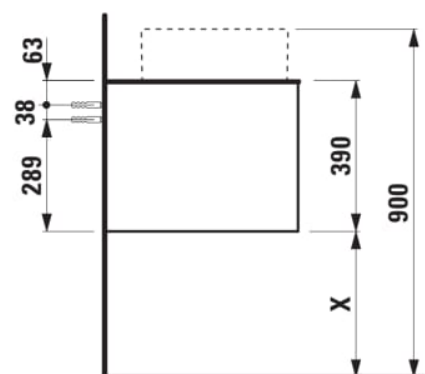

TECHNISCHE TEKENINGEN