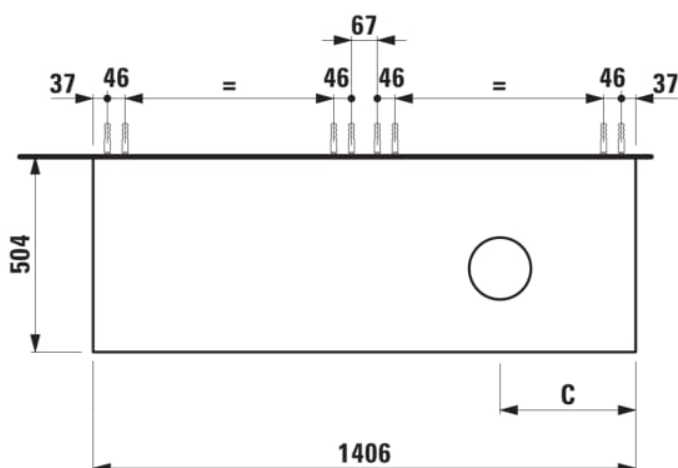

TECHNISCHE TEKENINGEN