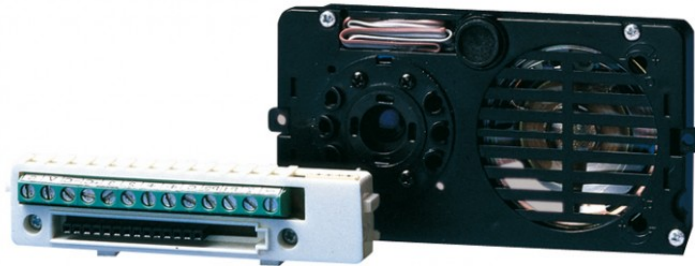

4653

KLEUREN A/V-UNIT POWERCOM. TRADITIONEEL

Audio- video unit met aansluitblok met pin-hole 1/4 CCD kleurencamera, instelbaar vanaf de voorzijde en LED verlichting. Uitgevoerd met luidspreker unit, met dubbele versterker, waterdichte luidspreker, en electret microfoon. De volumes van de luidspreker en de microfoon kunnen worden ingesteld vanaf de voorzijde. Te monteren in de modules: 3321/0, 3321/1 en 3321/2. Afmetingen: 102x55x35 mm.

4653

KLEUREN A/V-UNIT POWERCOM. TRADITIONEEL

ALGEMENE DATA

Hoogte (mm)	55
-------------	----

COMPATIBELE SYSTEMEN

Comtel-systeem	Ja
----------------	----

CAMERAFUNCTIES

Gevoeligheid	1.00
--------------	------

MILIEU- EN COMPLIANCEKENMERKEN

Temperatuurbereik (°C)	-25 ÷ 55
------------------------	----------

ALGEMENE KARAKTERISTIEKEN

Maximaal stroomverbruik (mA)	250
Video-uitgang	1Vpp 75PAL