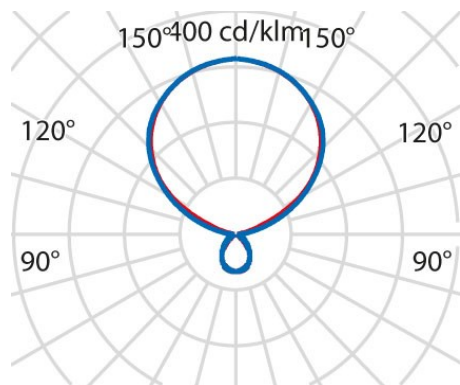

Fotometrische gegevens