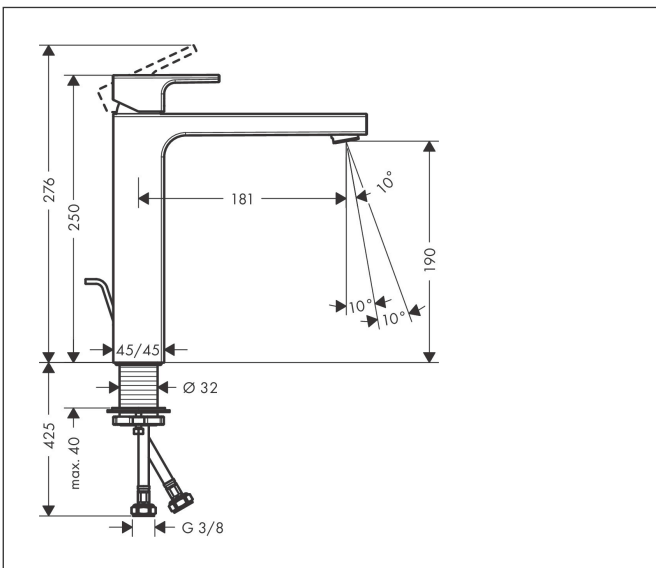

Merk	hansgrohe
Artikelnaam	<b>Vernis Shape</b> ééngreeps wastafelmengkraan 230 'zinc' met PopUp trekwaste
Art.nr.	71562000
Oppervlakte	chrom
Netto prijs	170,66 EUR

## Kenmerken

- ComfortZone: 190
- voorsprong uitloop 181 mm
- uitloophoogte: 190 mm
- greepvariant: rechte greep
- vaste uitloop
- straalsoort: normale straal
- verstelbare perlator
- maximale doorstroomhoeveelheid bij 3 bar: 5 l/min
- keramisch kardoes
- pop-up afvoergarnituur G 1 ¼
- materiaal afvoergarnituur: synthetisch
- EU taxonomie: max 6l/min - draagt substantieel bij aan duurzaamheid

## Maat tekeningen