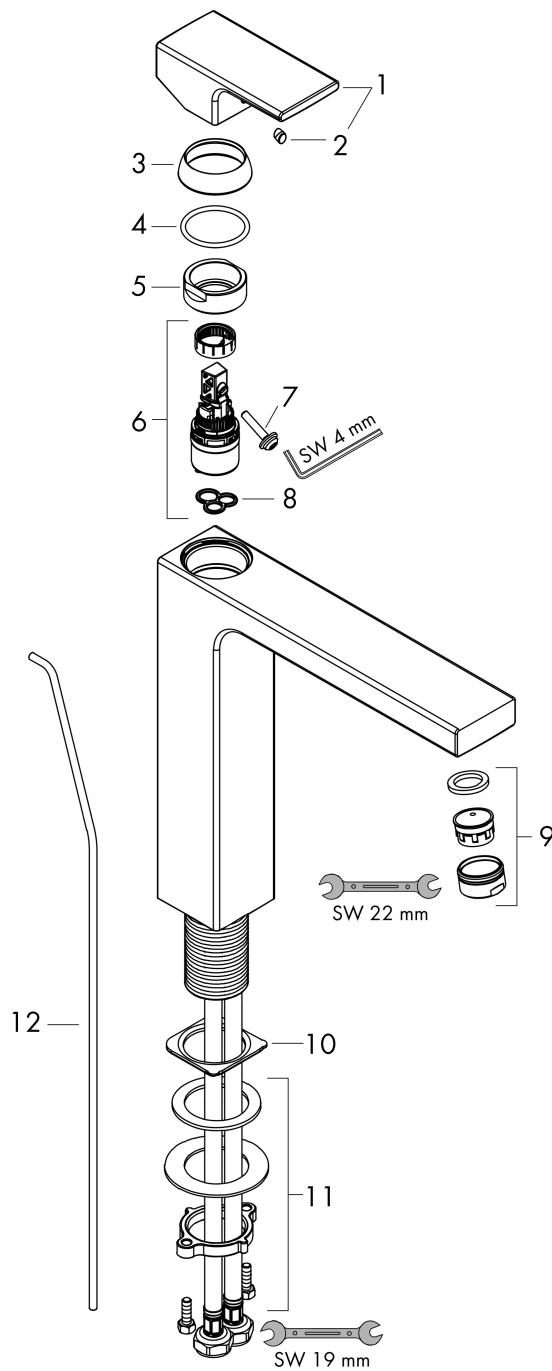

Merk	hansgrohe
Artikelnaam	Vernis Shape ééngreeps wastafelmengkraan 230 'zinc' met PopUp trekwaste
Art.nr.	71562000
Oppervlakte	chrom
Netto prijs	170,66 EUR

Explosietekening voor bouwjaar: >07/21