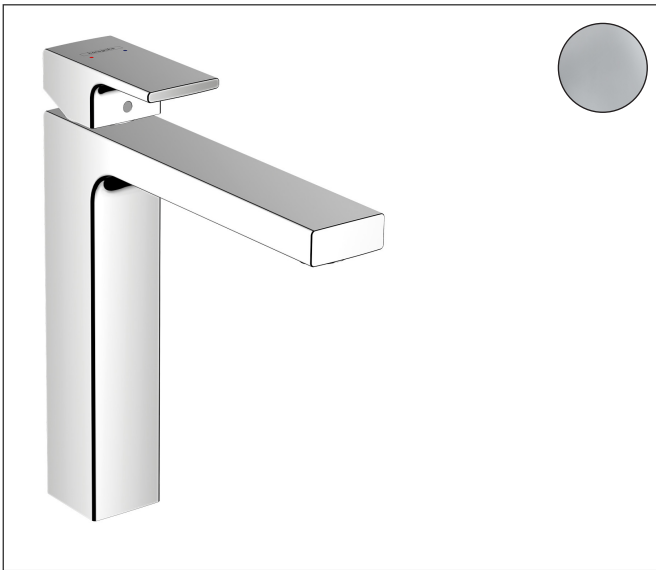

Merk	hansgrohe
Artikelnaam	<b>Vernis Shape</b> ééngreeps wastafelmengkraan 230 'zinc' met PopUp trekwaste
Art.nr.	71562000
Oppervlakte	chrom
Netto prijs	170,66 EUR

## Kenmerken

- ComfortZone: 190
- voorsprong uitloop 181 mm
- uitloophoogte: 190 mm
- greepvariant: rechte greep
- vaste uitloop
- straalsoort: normale straal
- verstelbare perlator
- maximale doorstroomhoeveelheid bij 3 bar: 5 l/min
- keramisch kardoes
- pop-up afvoergarnituur G 1 ¼
- materiaal afvoergarnituur: synthetisch
- EU taxonomie: max 6l/min - draagt substantieel bij aan duurzaamheid