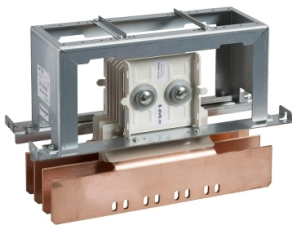

## CANALIS INTERFACE 1600A 3P

LVS04703

EAN Code: 3606481884671

**Prijs: 2.769,50 EUR**

### Hoofd

range	PrismaSeT
range of product	PrismaSeT P
product of component type	Interface en aansluiting Canalis
productnaam	PrismaSeT PrismaSeT P behuizing
categorie toebehoren	Interfacetoebehoren
normen	IEC 61439-2, binnenin de behuizing IEC 61439-1, binnenin de behuizing
product certifications	ASTA