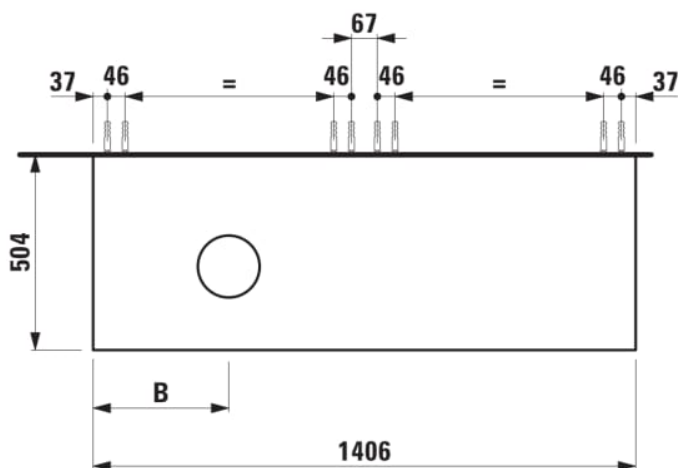

ARUN

Onderbouwkast 1406X504mm, 2 lades, cutout links, Botticino Crema top

AFMETINGEN

Lengte	1405 mm
Breedte	505 mm
Hoogte	390 mm

KLEUR EN AFWERKING

 630	Noce canaletto
---	----------------

Deuren en lades combinatie : 2 lades

Positie wastafel : Links

Type installatie : Wandhangend

Materiaal : MDF

Structuur meubelen : Lades

Netto gewicht / kg : 61,5

Systeem voor sluiten en openen : Softclose lades

TECHNISCHE TEKENINGEN

TE COMBINEREN MET

Lade-indeling

H4925920970001

ARUN