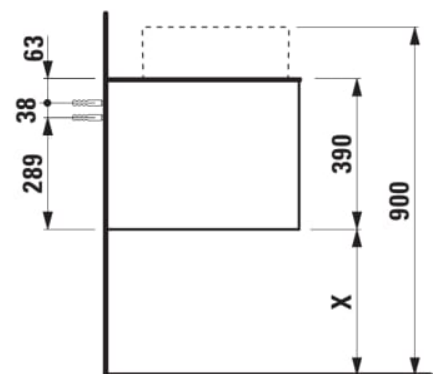

ARUN

Onderbouwkast 1406X504mm, 2 lades, cutout links, Botticino Crema top

AFMETINGEN

Lengte	1405 mm
Breedte	505 mm
Hoogte	390 mm

KLEUR EN AFWERKING

 630	Noce canaletto
---	----------------

Deuren en lades combinatie : 2 lades

Positie wastafel : Links

Type installatie : Wandhangend

Materiaal : MDF

Structuur meubelen : Lades

Netto gewicht / kg : 61,5

Systeem voor sluiten en openen : Softclose lades

TECHNISCHE TEKENINGEN

TE COMBINEREN MET

Lade-indeling

H4925920970001

ARUN