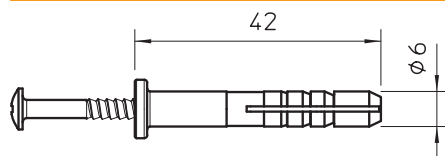

Technisch specificatieblad

Slagplug

Artikelnr. 2351218

Slagplug voor Quick-klemmen type 2955.
Slagschroef: staal veredeld, galvanisch verzinkt, transparant gepassiveerd.

PA Polyamide

Stamgegevens

Bestelnr.	2351218
Type	910 SD-Q 6x40
Omschrijving 1	Slagplug
Omschrijving 2	bij type 2955
Dimensie	6x40mm
Kleur	grijswit
RAL-nummer	9002
Materiaal	Polyamide
Materiaal-afk.	PA
Kleinste verkoop-eenheid (VG)	100 Stuk
Gewicht	0,48 kg/100 st.

Technische gegevens

Lengte	40,00 mm
Boorgatdiepte	50,00 mm
Plugdiameter	6,00 mm
Halogeenvrij	<input checked="" type="checkbox"/>
Met schroeven	<input checked="" type="checkbox"/>
Schroefstelsel	Pozidrive PZ