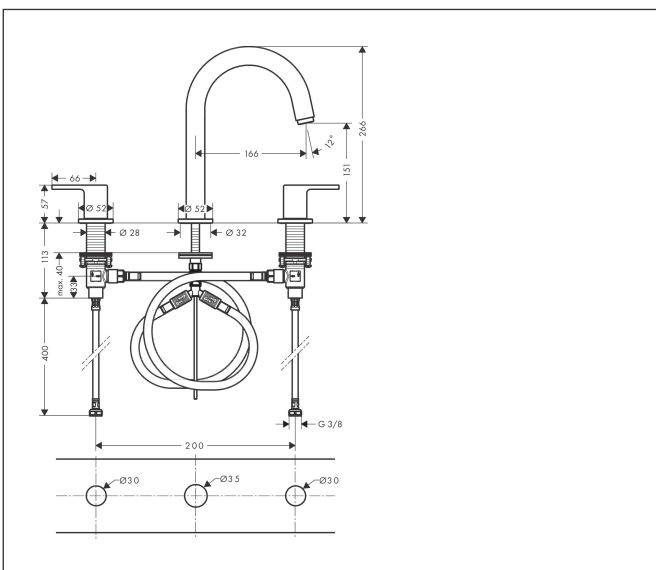

Merk	hansgrohe
Artikelnaam	<b>Vernis Shape</b> 3-gats wastafelmengkraan met PopUp trekwaste
Art.nr.	71563000
Oppervlakte	chrom
Netto prijs	211,84 EUR

## Kenmerken

- ComfortZone: 150
- voorsprong uitloop 166 mm
- uitloophoogte: 151 mm
- greepvariant: rechte greep
- vaste uitloop
- straalsoort: laminaire straal
- maximale doorstroomhoeveelheid bij 3 bar: 5 l/min
- keramische kranen warm/koud 90°
- pop-up afvoergarnituur G 1 1/4
- materiaal afvoergarnituur: synthetisch
- EU taxonomie: max 6l/min - draagt substantieel bij aan duurzaamheid

## Maat tekeningen