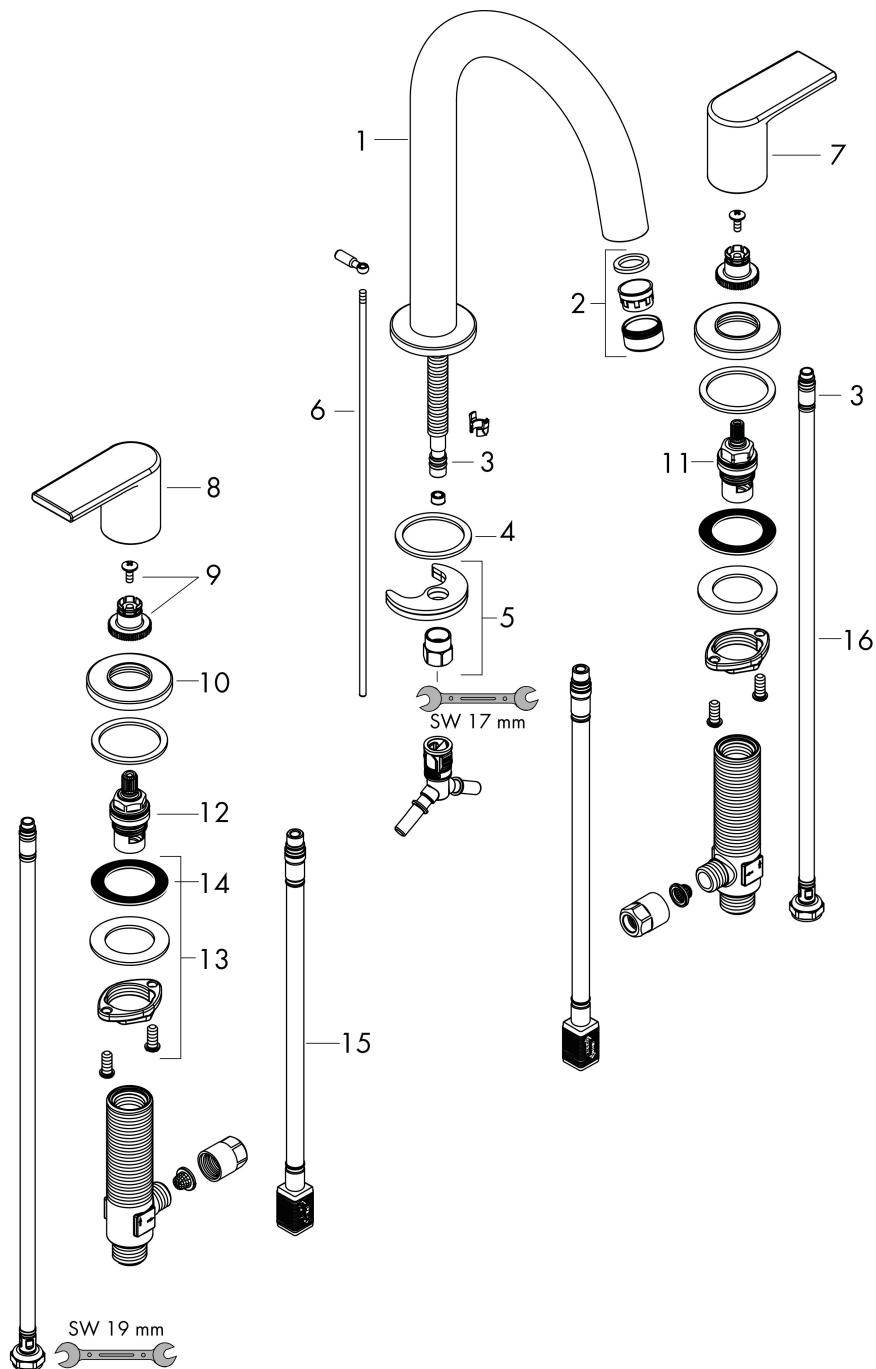

## Certificaat

Merk hansgrohe  
 Artikelnaam **Vernis Shape** 3-gats wastafelmengkraan met PopUp trekwaste  
 Art.nr. 71563000  
 Oppervlakte chroom  
 Netto prijs 211,84 EUR

## Stroomschema

Merk	hansgrohe
Artikelnaam	<b>Vernis Shape</b> 3-gats wastafelmengkraan met PopUp trekwaste
Art.nr.	71563000
Oppervlakte	chrom
Netto prijs	211,84 EUR

## Explosietekening voor bouwjaar: >04/21

Merk	hansgrohe
Artikelnaam	<b>Vernis Shape</b> 3-gats wastafelmengkraan met PopUp trekwaste
Art.nr.	71563000
Oppervlakte	chrom
Netto prijs	211,84 EUR

## Onderdelen voor bouwjaar: >04/21

Pos	Beschrijving	Art.nr.	Prijs
1	uitloop compl.	93685000	
2	perlator M24x1 (5 l/min)	92372000	17,26
3	O-ring 7x1,5	98422000	3,12
4	dichting	93699000	
5	bevestigingsmateriaal	93763000	13,21
6	trekstang	93690000	10,82
7	greep koud	93703000	
8	greep warm	93702000	34,01
9	greepadapter m. schroef	94184000	4,99
10	rozet voor greep	93698000	21,22
11	bovendeel links sluitend	93838000	42,22
12	bovendeel rechts sluitend	93839000	42,22
13	schachtbevestigingsset compl. (Ø 28)	92909000	34,01
14	stelring	97548000	3,12
15	aansluitslang 400 mm M10x1	92914000	54,08
16	aansluitslang 450 mm M8x0,75 G3/8	97206000	26,73
a	afvoergarnituur	92168000	34,01