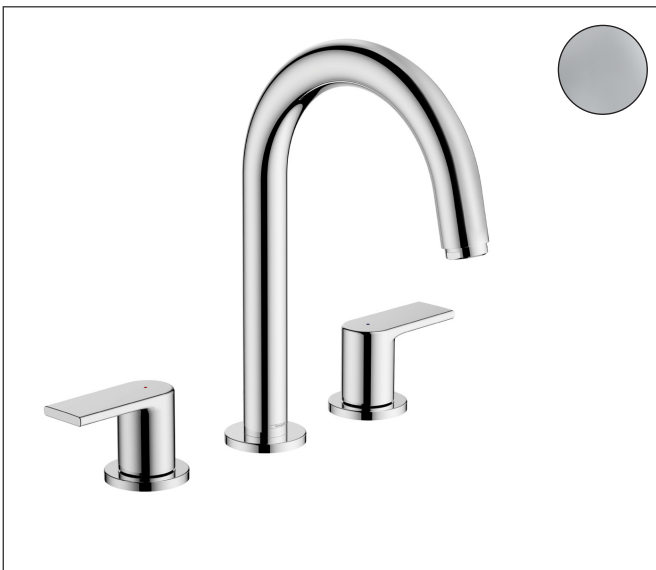

Merk	hansgrohe
Artikelnaam	<b>Vernis Shape</b> 3-gats wastafelmengkraan met PopUp trekwaste
Art.nr.	71563000
Oppervlakte	chrom
Netto prijs	211,84 EUR

## Kenmerken

- ComfortZone: 150
- voorsprong uitloop 166 mm
- uitloophoogte: 151 mm
- greepvariant: rechte greep
- vaste uitloop
- straalsoort: laminaire straal
- maximale doorstroomhoeveelheid bij 3 bar: 5 l/min
- keramische kranen warm/koud 90°
- pop-up afvoergarnituur G 1 1/4
- materiaal afvoergarnituur: synthetisch
- EU taxonomie: max 6l/min - draagt substantieel bij aan duurzaamheid

## Certificaat

Merk hansgrohe  
 Artikelnaam **Vernis Shape** 3-gats wastafelmengkraan met PopUp trekwaste  
 Art.nr. 71563000  
 Oppervlakte chroom  
 Netto prijs 211,84 EUR

## Stroomschema

Merk	hansgrohe
Artikelnaam	<b>Vernis Shape</b> 3-gats wastafelmengkraan met PopUp trekwaste
Art.nr.	71563000
Oppervlakte	chrom
Netto prijs	211,84 EUR