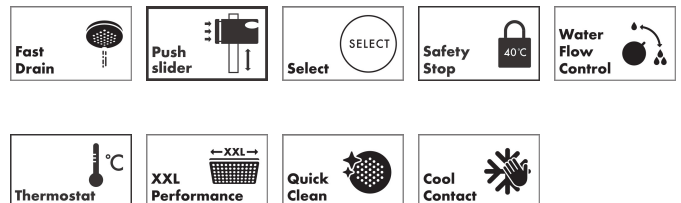

Technologie