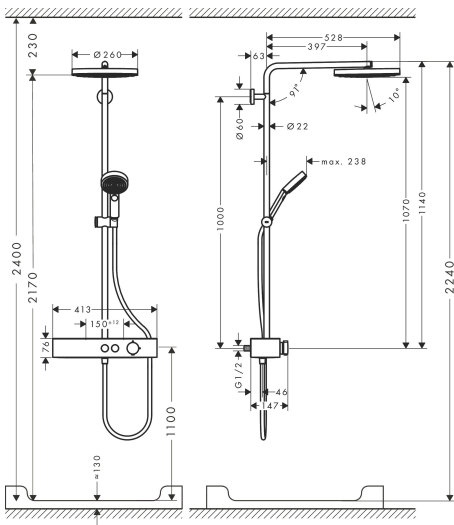

## Kenmerken

- bestaat uit: hoofddouche, handdouche, douchethermostaat, douchestang, schuifstuk, doucheslang
- hoofddouche Pulsify 260 1jet
- afmeting straalplaatoppervlak hoofddouche: 260 mm
- straalsoort hoofddouche: PowderRain
- oppervlak straalplaat: grafiet
- Snelle afvoer laat de hoofddouche leeglopen wanneer deze 10° of meer gekanteld is.
- afneembare douchekop
- planchet gemaakt van kunststof
- planchet grafiet
- functie van: 5,8 l/min
- straalsoort handdouche: PowderRain, IntenseRain, massages-traal
- maximale doorstroomhoeveelheid voor Showerpipe bij 3 bar: 10,9 l/min
- minimale bedrijfsdruk: 1,2 bar
- maximale bedrijfsdruk: 10 bar
- kogelgewricht: hoek hoofddouche verstelbaar
- in hoogte verstelbaar schuifstuk met vergrendelend push-schuifstuk
- schuifknop draaibaar op de buis voor links- of rechtsom draaien
- lengte douchearm hoofddouche: 398 mm
- draaibare douchearm

## Stroomschema

Merk hansgrohe  
 Artikelnaam **Pulsify S** Showerpipe 260 1jet met ShowerTablet Select 400  
 Art.nr. 24220000  
 Oppervlakte chroom  
 Netto prijs 886,35 EUR

reddot winner 2021

DESIGN  
AWARD  
2021

## Installatievoorbeelden

**i** Afmetingen kunnen variëren vanwege keramische toleranties die verband houden met het productieproces.

|             |  |
|-------------|--|
| Merk        | hansgrohe  |
| Artikelnaam | <b>Pulsify S</b> Showerpipe 260 1jet met ShowerTablet Select 400 |
| Art.nr.     | 24220000   |
| Oppervlakte | chrom  |
| Netto prijs | 886,35 EUR   |