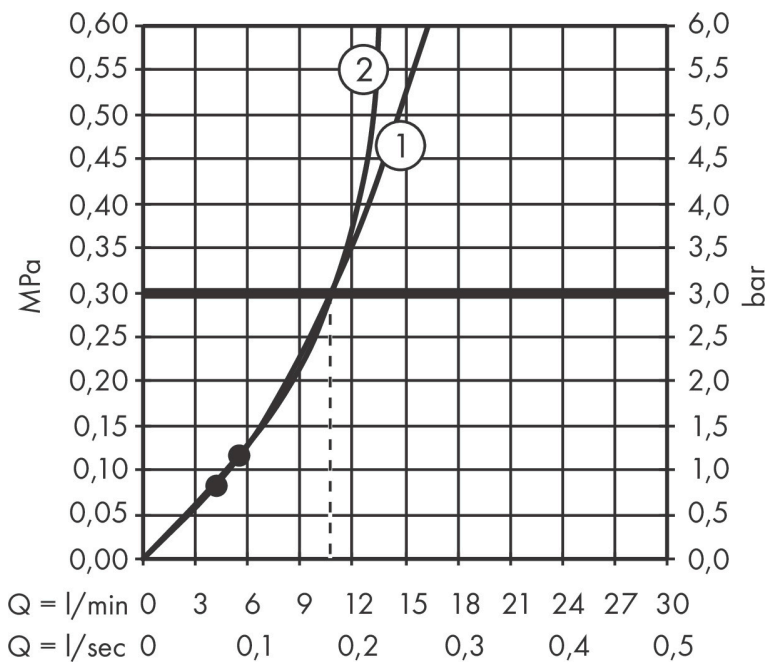

## Straalsoorten

**Certificaat**

Merk hansgrohe  
 Artikelnaam **Pulsify S** Showerpipe 260 1jet met ShowerTablet Select 400  
 Art.nr. 24220000  
 Oppervlakte chrom  
 Netto prijs 886,35 EUR

## Stroomschema

Merk hansgrohe  
 Artikelnaam **Pulsify S** Showerpipe 260 1jet met ShowerTablet Select 400  
 Art.nr. 24220000  
 Oppervlakte chroom  
 Netto prijs 886,35 EUR

reddot winner 2021

DESIGN  
AWARD  
2021