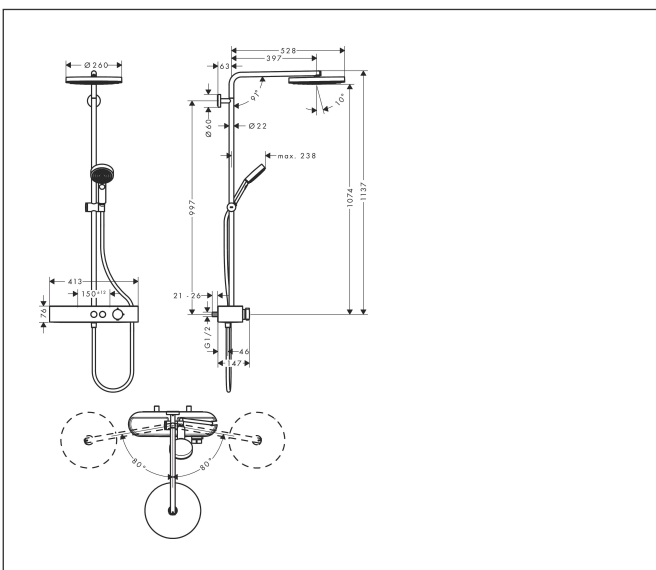

Merk hansgrohe  
 Artikelnaam **Pulsify S** Showerpipe 260 1jet met ShowerTablet Select 400  
 Art.nr. 24220000  
 Oppervlakte chroom  
 Netto prijs 886,35 EUR

reddot winner 2021

## Maat tekeningen

## Kenmerken

- bestaat uit: hoofddouche, handdouche, douchethermostaat, douchestang, schuifstuk, doucheslang
- hoofddouche Pulsify 260 1jet
- afmeting straalplaatoppervlak hoofddouche: 260 mm
- straalsoort hoofddouche: PowderRain
- oppervlak straalplaat: grafiet
- Snelle afvoer laat de hoofddouche leeglopen wanneer deze 10° of meer gekanteld is.
- afneembare douchekop
- planchet gemaakt van kunststof
- planchet grafiet
- functie van: 5,8 l/min
- straalsoort handdouche: PowderRain, IntenseRain, massages-traal
- maximale doorstroomhoeveelheid voor Showerpipe bij 3 bar: 10,9 l/min
- minimale bedrijfsdruk: 1,2 bar
- maximale bedrijfsdruk: 10 bar
- kogelgewricht: hoek hoofddouche verstelbaar
- in hoogte verstelbaar schuifstuk met vergrendelend push-schuifstuk
- schuifknop draaibaar op de buis voor links- of rechtsom draaien
- lengte douchearm hoofddouche: 398 mm
- draaibare douchearm

## Onderdelen voor bouwjaar: >01/22

| Pos | Beschrijving                             | Art.nr.  | Prijs |
|-----|--|----------|-------|
| 35  | moer                                     | 98368000 | 10,40 |
| 36  | bovendeel                                | 95758000 | 91,50 |
| 37  | terugslagklep (drukbestendig tot 2 MPa)  | 93223000 | 25,70 |
| 38  | S-koppelingenset                         | 95772000 | 78,40 |
| 39  | slagdemper                               | 96429000 | 4,80  |
| 40  | O-ring 29x3                              | 98371000 | 4,80  |
| 41  | inbusschroef M6x16 inclusief O-ring 29x3 | 98372000 | 7,70  |
| a   | adapter voor S-koppelingen               | 02026000 | 39,58 |
| 11  | O-ring 15x2                              | 98163000 | 3,00  |