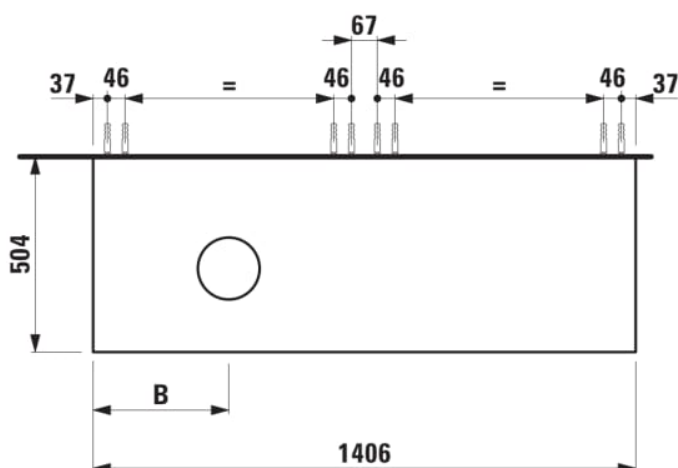

DESSINS TECHNIQUES