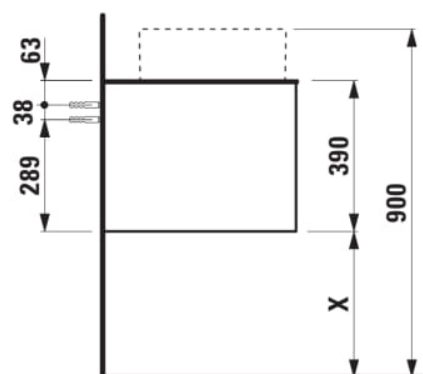

DESSINS TECHNIQUES