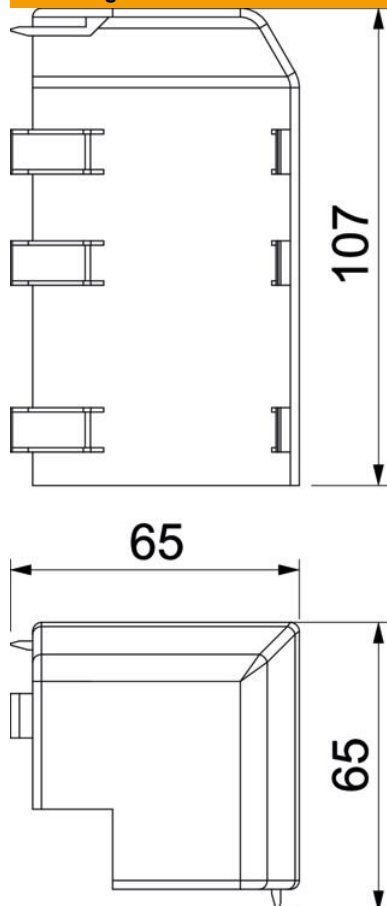

### Stamgegevens

Artikelnummer	6132166
Type	RD AE40105 cws
Omschrijving 1	Buitenhoek
Omschrijving 2	RAUDUO 40x105 9001
Fabrikant	OBO
Kleur	crémewit; RAL 9001
Materiaal	Polyvinylchloride
Kleinste verkoop-eenheid	10
Eenheid van hoeveelheid	Stuk
Gewicht	4,25 kg
Eenheid gewicht	kg/100 st.

# Technisch specificatieblad

Buitenhoek Rauduo AE40105

Artikelnummer: 6132166

## Afmetingen

Lengte	107 mm
Hoogte	75 mm

## Technische gegevens

Uitvoering	Hulpstuk
Decor	zonder
Afdichtlip deksel	zonder
Halogeenvrij	nee
Met tapijtdeklát	nee
Hoekbereik min.	90 mm