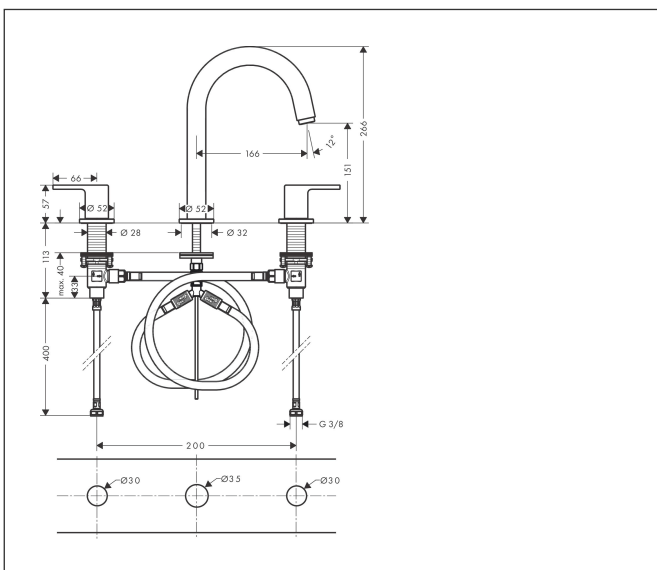

Merk	hansgrohe
Artikelnaam	Vernis Shape 3-gats wastafelmengkraan met PopUp trekwaste
Art.nr.	71563670
Oppervlakte	mat zwart
Netto prijs	296,42 EUR

Product foto

Kenmerken

- ComfortZone: 150
- voorsprong uitloop 166 mm
- uitloophoogte: 151 mm
- greepvariant: rechte greep
- vaste uitloop
- straalsoort: laminaire straal
- maximale doorstroomhoeveelheid bij 3 bar: 5 l/min
- keramische kranen warm/koud 90°
- pop-up afvoergarnituur G 1 1/4
- materiaal afvoergarnituur: synthetisch
- EU taxonomie: max 6l/min - draagt substantieel bij aan duurzaamheid

Maat tekeningen

Technologie

Straalsoorten

Certificaat

Merk hansgrohe
 Artikelnaam **Vernis Shape** 3-gats wastafelmengkraan met PopUp trekwaste
 Art.nr. 71563670
 Oppervlakte mat zwart
 Netto prijs 296,42 EUR