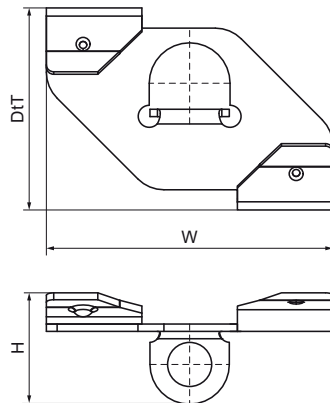

Walraven Britclips® ACT

(J3537)

voor systeemplafonds

Voordelen & kenmerken

- draai-klembevestiging
- Voor bevestiging aan plafondrooster
- met bevestigingsgat (Ø 6,0 mm) voor bevestiging van S-haak, etc.
- materiaal: staal 1.0226

Productnummer	Totale hoogte	Totale breedte	Totale diepte
Referentie letter	H	W	Dt
Eenheid beschrijving	mm	mm	mm
56091075	15	39	28