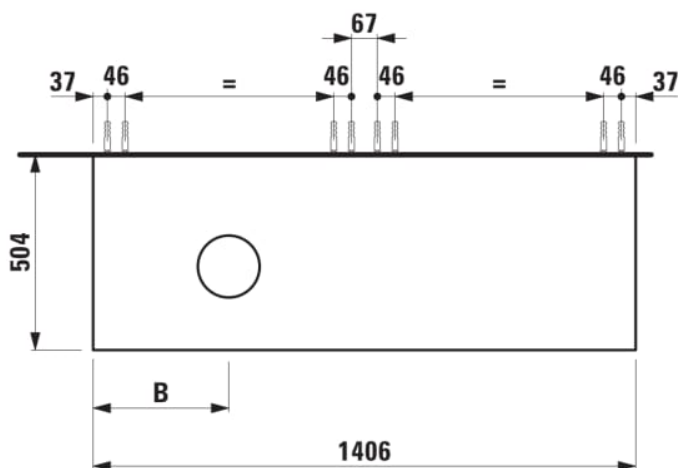

ARUN

Onderbouwkast 1406X504mm, 2 lades, cutout links, Botticino Crema top

AFMETINGEN

Lengte	1405 mm
Breedte	505 mm
Hoogte	390 mm

KLEUR EN AFWERKING

	250 Licht eiken
---	-----------------

Deuren en lades combinatie : 2 lades

Positie wastafel : Links

Type installatie : Wandhangend

Materiaal : MDF

Structuur meubelen : Lades

Netto gewicht / kg : 61,5

Systeem voor sluiten en openen : Softclose lades

TECHNISCHE TEKENINGEN

TE COMBINEREN MET

Lade-indeling

H4925920970001

ARUN