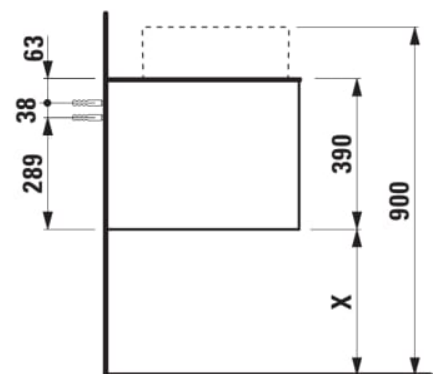

ARUN

Onderbouwkast 1406X504mm, 2 lades, cutout links, Botticino Crema top

AFMETINGEN

Lengte	1405 mm
Breedte	505 mm
Hoogte	390 mm

KLEUR EN AFWERKING

	250 Licht eiken
---	-----------------

Deuren en lades combinatie : 2 lades

Positie wastafel : Links

Type installatie : Wandhangend

Materiaal : MDF

Structuur meubelen : Lades

Netto gewicht / kg : 61,5

Systeem voor sluiten en openen : Softclose lades

TECHNISCHE TEKENINGEN

TE COMBINEREN MET

Lade-indeling

H4925920970001

ARUN