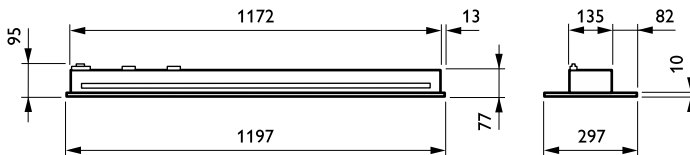

PowerBalance RC360B

Conform EU RoHS-richtlijn	Ja
Prestaties bij omgevingstemperatuur Tq	25 °C
Flikkerwaarde (PstLM)	1
Stroboscoopeffectwaarde (SVM)	0,4
Bereik omgevingstemperatuur	+10 tot +35 °C

Initiële prestaties (conform IEC)

Tolerantie lichtstroom	+/-10%
Aanvankelijke kleurkwaliteit	(0.38, 0.38) SDCM ≤3
Tolerantie energieverbruik	+/-10%
Standaardafwijking kleurcombinatie (McAdam-ellips)	SDCM≤3

Prestaties gedurende de tijd (conform IEC)

Uitvalpercentage driver na 5.000 uur	0,01 %
Uitvalpercentage van regel-VSA bij mediaan nuttige levensduur van 50.000 uur	2,5 %
Uitvalpercentage voorschakelapparatuur bij mediaan levensduur van 100.000 uur	5 %
Lumenbehoud (EN-IEC 62722-2-1) bij mediaan nuttige levensduur* van 50.000 uur	L90

Lumenbehoud (EN-IEC 62722-2-1) bij mediane gebruiksduur* 100000 h	L80

Productgegevens

Productnaam voor bestelling	RC360B 34S/940 PSD W30L120 VPC W3W2
Volledige productnaam	RC360B 34S/940 PSD W30L120 VPC W3W2
Full EOC	871869996437500
Bestelcode	8718699964375
Materiaalnr. (12NC)	910505100231
Lokale code	8718699964375
Numerator - Aantal per pak	1
EAN/UPC - product/behuizing	8718699964375
Numerator - Dozen per buitendoos	1
EAN/UPC - Case	8718699964375
Code productfamilie	RC360B [PowerBalance recessed]

Maatschets