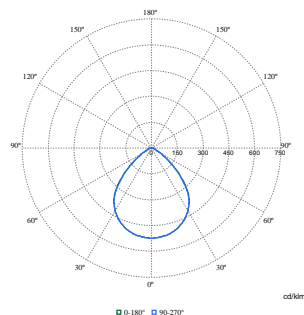

Fotometrische gegevens

Polar Normal (separate) - RC460BP - 910505100231