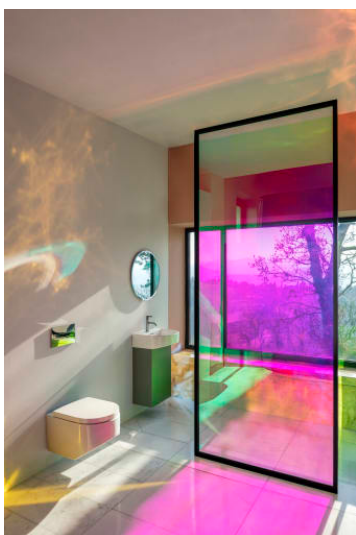

SONAR

**Wastafelonderbouwkast, 1 deur,
rechtsdraaiend, voor wastafel 815341**

AFMETINGEN

Lengte	385 mm
Breedte	240 mm
Hoogte	600 mm

KLEUR EN AFWERKING

 042 Titanium (lacquered)

Materiaal : MDF, Spaanplaat

Netto gewicht / kg : 12,5

Verpakking : 1

TE COMBINEREN MET

Compact wastafel met
kraanplateau

H815341...1041

SONAR

De internationaal geprezen eclectische designer Patricia Urquiola onthult de derde generatie van LAUFENs SaphirKeramik - zij brengt dit buitengewone materiaal met grote gevoeligheid naar een derde dimensie - en creëert de collectie met de naam: SONAR.