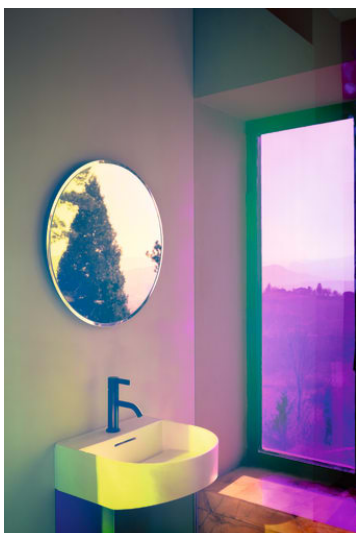

SONAR

**Wastafelonderbouwkast, 1 deur,
rechtsdraaiend, voor wastafel 815341**

AFMETINGEN

Lengte	385 mm
Breedte	240 mm
Hoogte	600 mm

KLEUR EN AFWERKING

 042 Titanium (lacquered)

Materiaal : MDF, Spaanplaat

Netto gewicht / kg : 12,5

Verpakking : 1

TE COMBINEREN MET

Compact wastafel met
kraanplateau

H815341...1041

SONAR

De internationaal geprezen eclectische designer Patricia Urquiola onthult de derde generatie van LAUFENs SaphirKeramik - zij brengt dit buitengewone materiaal met grote gevoeligheid naar een derde dimensie - en creëert de collectie met de naam: SONAR.