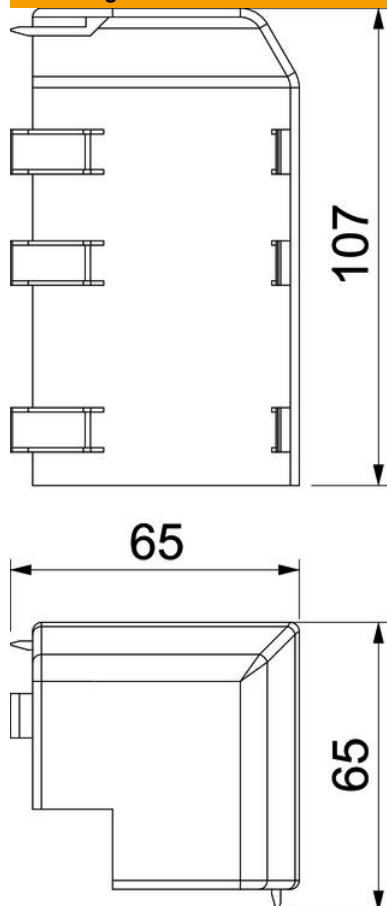

### Stamgegevens

Artikelnummer	6132165
Type	RD AE40105 rws
Omschrijving 1	Buitenhoek
Omschrijving 2	RAUDUO 40x105 9010
Fabrikant	OBO
Kleur	zuiver wit; RAL 9010
Materiaal	Polyvinylchloride
Kleinste verkoop-eenheid	10
Eenheid van hoeveelheid	Stuk
Gewicht	4,25 kg
Eenheid gewicht	kg/100 st.

# Technisch specificatieblad

Buitenhoek Rauduo AE40105

Artikelnummer: 6132165

## Afmetingen

Lengte	107 mm
Hoogte	75 mm

## Technische gegevens

Uitvoering	Hulpstuk
Decor	zonder
Afdichtlip deksel	zonder
Halogeenvrij	nee
Met tapijtdeklát	nee
Hoekbereik min.	90 mm