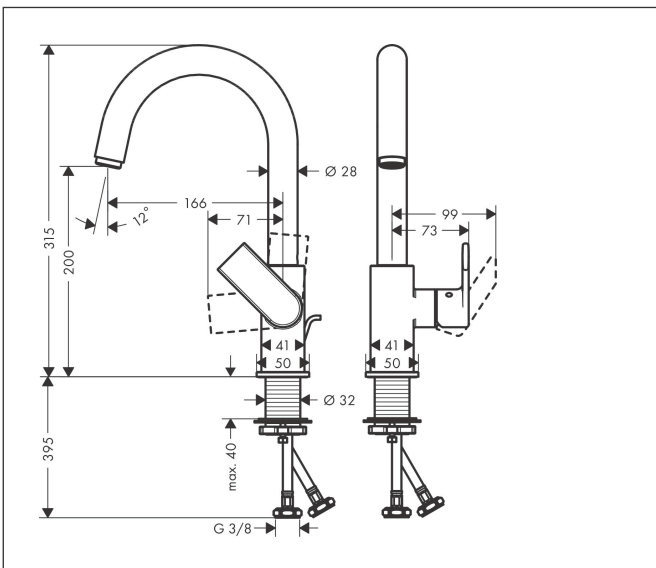

| | |
|-------------|--|
| Merk | hansgrohe |
| Artikelnaam | Vernis Shape ééngreeps wastafelmengkraan 210 met draaibare uitloop, met PopUp trekwaste |
| Art.nr. | 71564000 |
| Oppervlakte | chrom |
| Netto prijs | 208,03 EUR |

Product foto

Maat tekeningen

Kenmerken

- ComfortZone: 200
- voorsprong uitloop 166 mm
- uitloophoogte: 200 mm
- greepvariant: rechte greep
- met draaibare uitloop
- draaibereik met draaibare uitloop van 120° voor meer bewegingsvrijheid
- straalsoort: laminaire straal
- maximale doorstroomhoeveelheid bij 3 bar: 5 l/min
- keramisch kardoes
- pop-up afvoergarnituur G 1 ¼
- materiaal afvoergarnituur: synthetisch
- EU taxonomie: max 6l/min - draagt substantieel bij aan duurzaamheid

Technologie

Straalsoorten

Certificaat

Merk: hansgrohe
 Artikelnaam: **Vernis Shape** ééngreeps wastafelmengkraan 210 met draaibare uitloop, met PopUp trekwaste
 Art.nr.: 71564000
 Oppervlakte: chroom
 Netto prijs: 208,03 EUR

Stroomschema

| | |
|-------------|--|
| Merk | hansgrohe |
| Artikelnaam | Vernis Shape ééngreeps wastafelmengkraan 210 met draaibare uitloop, met PopUp trekwaste |
| Art.nr. | 71564000 |
| Oppervlakte | chromo |
| Netto prijs | 208,03 EUR |