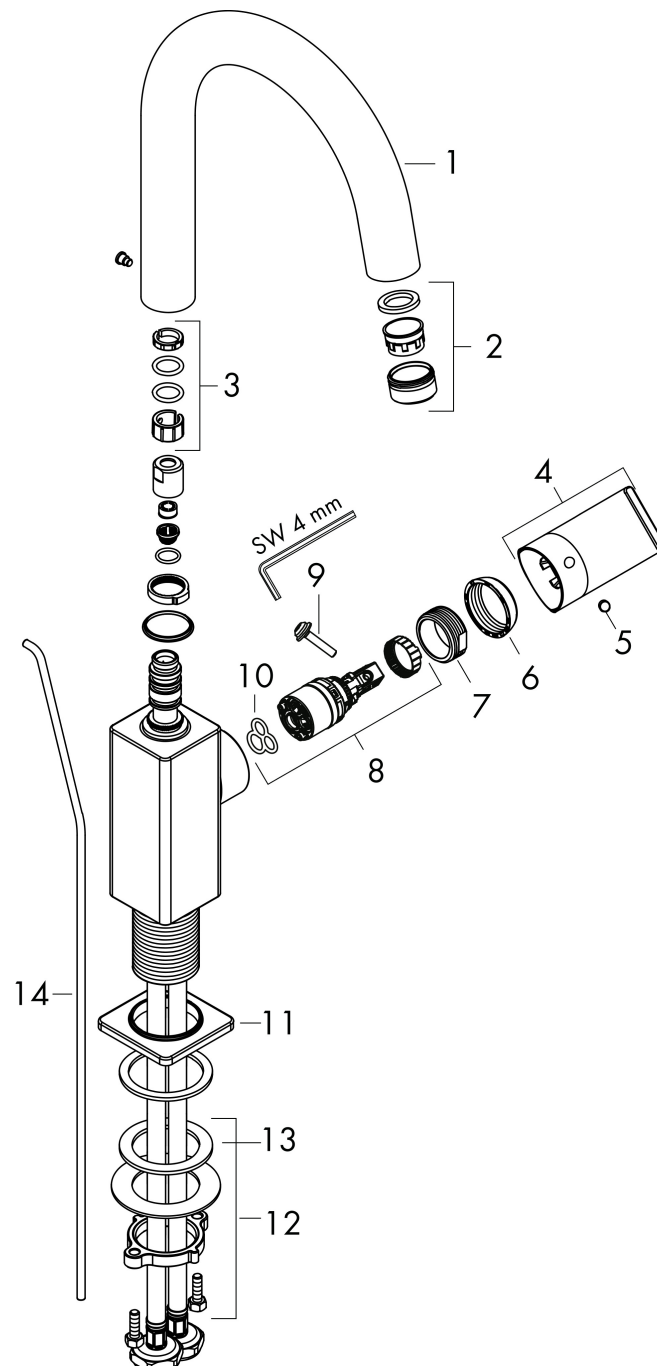

Product foto

Maat tekeningen

Kenmerken

- ComfortZone: 200
- voorsprong uitloop 166 mm
- uitloophoogte: 200 mm
- greepvariant: rechte greep
- met draaibare uitloop
- draaibereik met draaibare uitloop van 120° voor meer bewegingsvrijheid
- straalsoort: laminaire straal
- maximale doorstroomhoeveelheid bij 3 bar: 5 l/min
- keramisch kardoes
- pop-up afvoergarnituur G 1 ¼
- materiaal afvoergarnituur: synthetisch
- EU taxonomie: max 6l/min - draagt substantieel bij aan duurzaamheid

Technologie

Straalsoorten

Certificaat

Merk: hansgrohe
 Artikelnaam: **Vernis Shape** ééngreeps wastafelmengkraan 210 met draaibare uitloop, met PopUp trekwaste
 Art.nr.: 71564000
 Oppervlakte: chroom
 Netto prijs: 208,03 EUR

Stroomschema

| | |
|-------------|--|
| Merk | hansgrohe |
| Artikelnaam | Vernis Shape ééngreeps wastafelmengkraan 210 met draaibare uitloop, met PopUp trekwaste |
| Art.nr. | 71564000 |
| Oppervlakte | chromo |
| Netto prijs | 208,03 EUR |

Explosietekening voor bouwjaar: >04/21

| | |
|-------------|--|
| Merk | hansgrohe |
| Artikelnaam | Vernis Shape ééngreeps wastafelmengkraan 210 met draaibare uitloop, met PopUp trekwaste |
| Art.nr. | 71564000 |
| Oppervlakte | chrom |
| Netto prijs | 208,03 EUR |