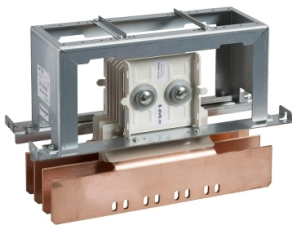

## CANALIS INTERFACE 1600A 4P

LVS04704

EAN Code: 3606481868121

**Prijs: 3.454,00 EUR**

### Hoofd

range	PrismaSeT
range of product	PrismaSeT P
product of component type	Interface en aansluiting Canalis
productnaam	PrismaSeT PrismaSeT P behuizing
categorie toebehoren	Interfacetoebehoren
normen	IEC 61439-2, binnenin de behuizing IEC 61439-1, binnenin de behuizing
product certifications	ASTA