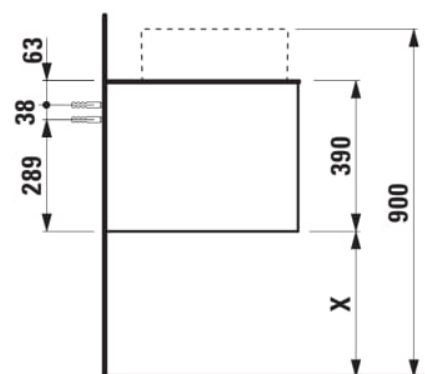

DESSINS TECHNIQUES