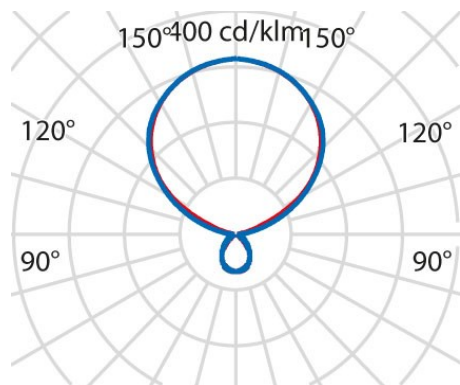

Fotometrische gegevens

Om een constante actualisering van haar producten te bevorderen, behoudt PERFORMANCE IN LIGHTING zich het recht voor om zonder voorafgaande kennisgeving, wijzigingen aan te brengen. Daarom is het altijd aan te raden om de laatste versie te lezen die op de website www.performanceinlighting.com is gepubliceerd. Geleverde lumenoutput en stroomverbruik, inclusief verliezen, zijn onderhevig aan een tolerantie van +/-7%. Tenzij anders vermeld, gelden de waarden bij een omgevingstemperatuur van 25°C. De garantievoorwaarden zijn beschikbaar op <https://www.performanceinlighting.com/qr/company/led-warranty>