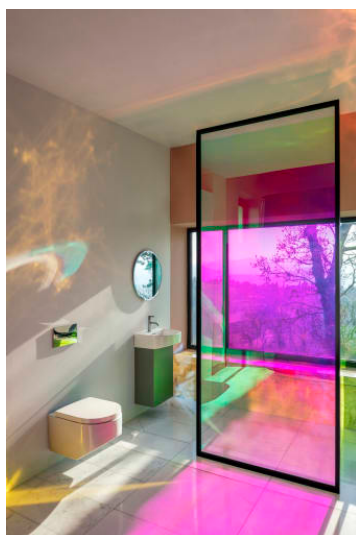

SONAR

Meuble sous lavabo, 1 porte, charnières à droite, pour lave-mains 815341

DIMENSIONS

Longueur	385 mm
Largeur	240 mm
Hauteur	600 mm

COULEUR ET FINITION

■ 042 Titane (laqué)

Emballage : 1

Matériau : Aggloméré, MDF

Poids net / kg : 12,5

COMPATIBLE AVEC

Lave-mains, avec cache-bonde en céramique

H815341...1041

SONAR

Patricia Urquiola crée un nouveau monde avec la SaphirKeramik de Laufen. La philosophie de notre entreprise consiste à collaborer avec les meilleurs designers de notre temps afin de réunir différentes influences, idées, concepts et approches multiculturelles pour créer des ambiances de salle de bains entièrement nouvelles. De plus, les propriétés particulières de la SaphirKeramik ouvrent des possibilités quasiment illimitées de développer de nouvelles solutions dans les espaces restreints des salles de bains – une autre motivation pour les créatifs de travailler avec Laufen.