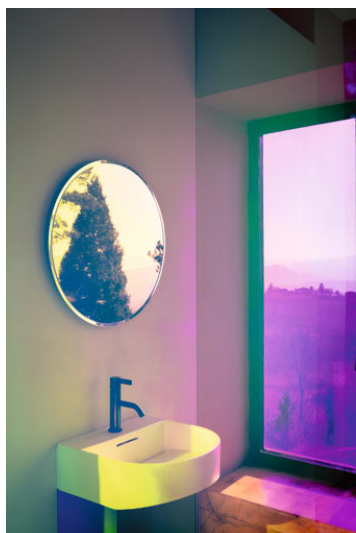

SONAR

Meuble sous lavabo, 1 porte, charnières à droite, pour lave-mains 815341

DIMENSIONS

Longueur	385 mm
Largeur	240 mm
Hauteur	600 mm

COULEUR ET FINITION

■ 042 Titane (laqué)

Emballage : 1

Matériau : Aggloméré, MDF

Poids net / kg : 12,5

COMPATIBLE AVEC

Lave-mains, avec cache-bonde en céramique

H815341...1041

SONAR

Patricia Urquiola crée un nouveau monde avec la SaphirKeramik de Laufen. La philosophie de notre entreprise consiste à collaborer avec les meilleurs designers de notre temps afin de réunir différentes influences, idées, concepts et approches multiculturelles pour créer des ambiances de salle de bains entièrement nouvelles. De plus, les propriétés particulières de la SaphirKeramik ouvrent des possibilités quasiment illimitées de développer de nouvelles solutions dans les espaces restreints des salles de bains – une autre motivation pour les créatifs de travailler avec Laufen.