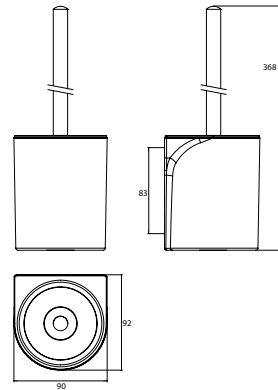

## PRODUCTINFORMATIE

Toiletborstelgarnituur, beker kunststof chroom, wandmodel chroom

---

Art.nr.2715 001 00

Borstelkop wit met steel chroom