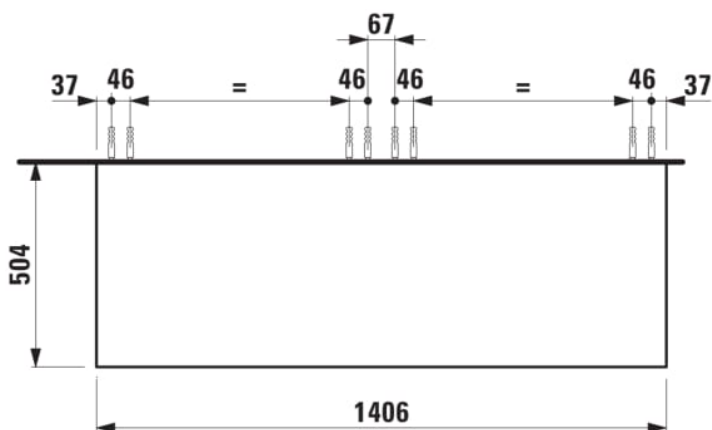

ARUN

Onderkast 1406X504mm, 2 lades, Botticino  
Crema top

AFMETINGEN

Lengte	1405 mm
Breedte	505 mm
Hoogte	390 mm

KLEUR EN AFWERKING

<span style="display: inline-block; width: 10px; height: 10px; background-color: #8B4513; border: 1px solid black;"></span> 630	Noce canaletto
---	----------------

Deuren en laden combinatie : 2 lades

Netto gewicht / kg : 61,5

Systeem voor sluiten en openen : Softclose

Materiaal : MDF

Structuur meubelen : Lades

lades

Type installatie : Wandhangend

TECHNISCHE TEKENINGEN

## TE COMBINEREN MET

Lade-indeling

**H4925920970001**

ARUN