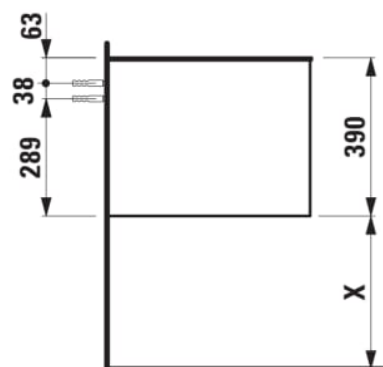

ARUN

Onderkast 1406X504mm, 2 lades, Botticino  
Crema top

AFMETINGEN

Lengte	1405 mm
Breedte	505 mm
Hoogte	390 mm

KLEUR EN AFWERKING

<span style="display: inline-block; width: 10px; height: 10px; background-color: #8B4513; border: 1px solid black;"></span> 630	Noce canaletto
---	----------------

Deuren en laden combinatie : 2 lades

Netto gewicht / kg : 61,5

Systeem voor sluiten en openen : Softclose

Materiaal : MDF

Structuur meubelen : Lades

lades

Type installatie : Wandhangend

TECHNISCHE TEKENINGEN

## TE COMBINEREN MET

Lade-indeling

**H4925920970001**

ARUN