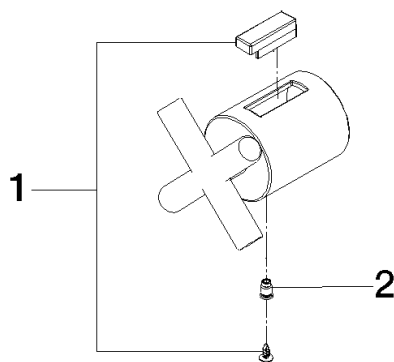

## TARA Mengenreguliergriff - Dark Brass gebürstet (PVD)

---

TARA

11 432 892 Produktversion ab 01.09.2025

11 432 892 Produktversion ab 01.09.2025

Ersatzteile für die  
anderen  
Oberflächenvarianten  
finden Sie hier:  
Chrom