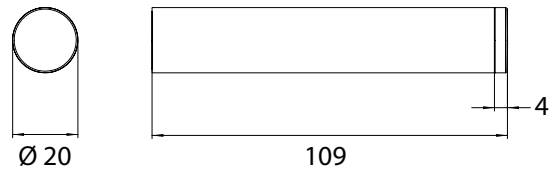

PRODUCTINFORMATIE

Reserverolhouder chromom

Art.nr.2705 001 01

vaste uitvoering