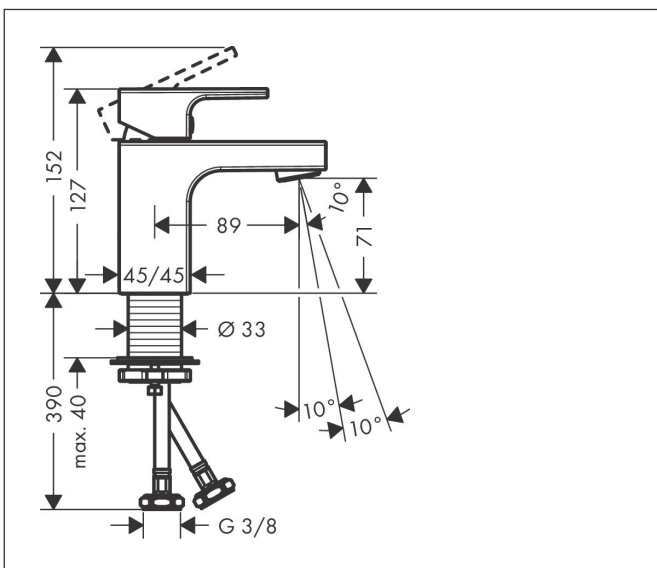

Merk	hansgrohe
Artikelnaam	<b>Vernis Shape</b> ééngreeps wastafelmengkraan 70 'zinc' zonder afvoer
Art.nr.	71567000
Oppervlakte	chrom
Netto prijs	90,96 EUR

## Kenmerken

- ComfortZone: 70
- voorsprong uitloop 89 mm
- uitloophoogte: 71 mm
- greepvariant: rechte greep
- vaste uitloop
- straalsoort: normale straal
- verstelbare perlator
- maximale doorstroomhoeveelheid bij 3 bar: 5 l/min
- keramisch kardoes
- EU taxonomie: max 6l/min - draagt substantieel bij aan duurzaamheid

## Maat tekeningen