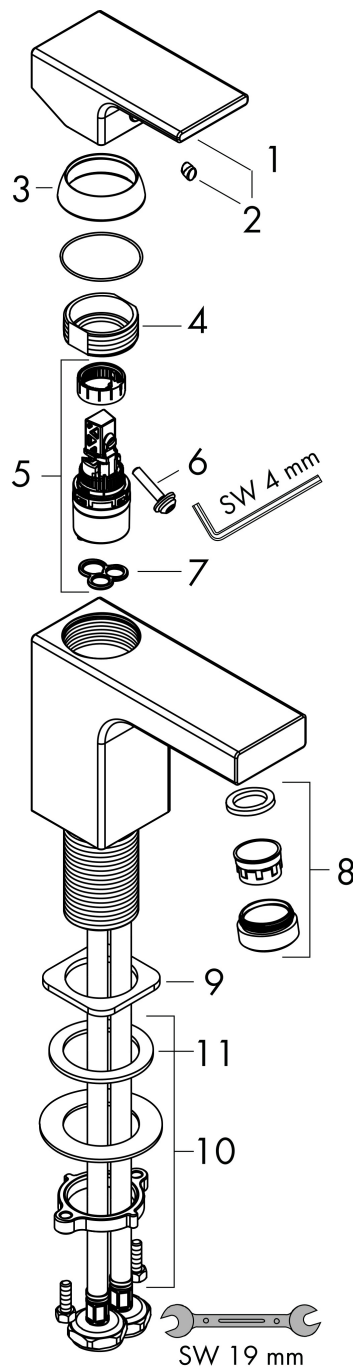

Merk	hansgrohe
Artikelnaam	Vernis Shape ééngreeps wastafelmengkraan 70 'zinc' zonder afvoer
Art.nr.	71567000
Oppervlakte	chromo
Netto prijs	90,96 EUR

Explosietekening voor bouwjaar: >04/21