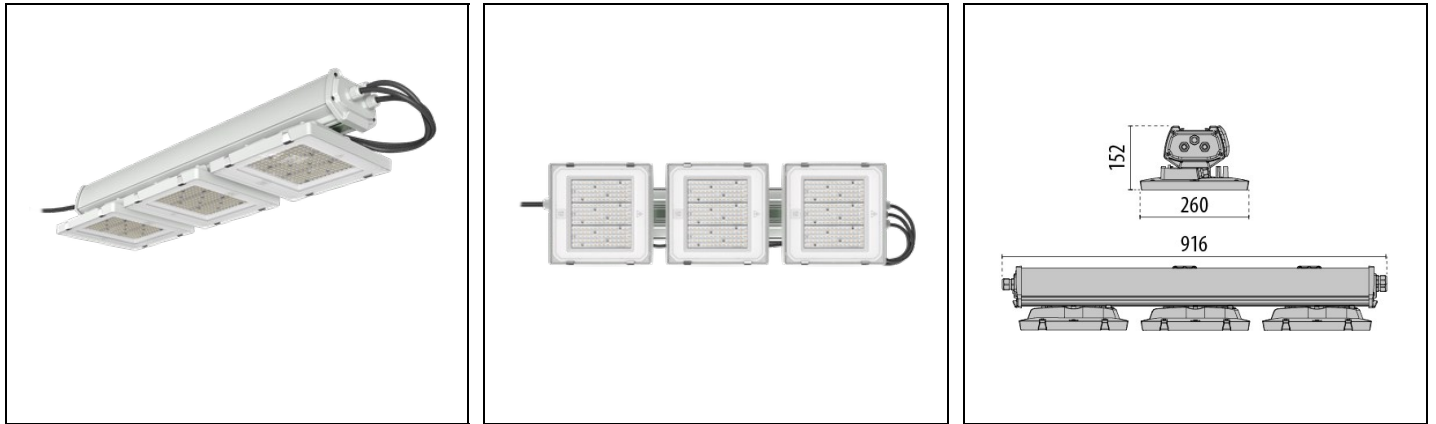

UNIQO 3M HLO

Bestelnr. LTH1312DQ840

Omschrijving

Modulaire High bay geschikt voor industriële, logistieke en sportieve toepassingen waar flexibele, efficiënte, betrouwbare en toekomstbestendige oplossingen vereist worden:

- Behuizing van gegoten aluminium met geïntegreerde koelribben
- Geïntegreerde koelribben voor optimale warmteafvoer van de LED-bronnen
- Driverbehuizing van geëxtrudeerd aluminium
- Polyester poedercoating in grijze kleur RAL 7035
- Eindkappen van technopolymeer
- Schroeven van roestvrij staal
- LED-Platine met metalen kern-PCB en hochefficiënte LEDs
- Beschikbaar in de Sensor-versie met geïntegreerde PIR-sensor voor daglicht
- De EMERGENCY-versie heeft een geïntegreerde batterij met 3 uur autonomie
- De versies CL (Continuous Line) zijn compleet met doorvoerbedrading voor montage in lijn
- Exclusieve lenzen van PMMA met hoge optische transmissie voor maximale stabiliteit en prestaties op lange termijn, zelfs bij hoge temperaturen
- Standaard 4 mm gehard glas, dat een hoge slagvastheid biedt en geschikt is voor veeleisende toepassingen zoals sporthallen
- Snelmontageclips van glanzend roestvrij staal
- Kan hoge omgevingstemperaturen weerstaan en daarbij de maximale lichtopbrengst behouden zonder de levensduur van het product te compromitteren
- Het product wordt standaard geleverd met een ophangkit en kan op alternatieve manieren worden geïnstalleerd met behulp van de beschikbare montage materialen, die afzonderlijk kunnen worden besteld
- Extra accessoires en reserveonderdelen zijn beschikbaar
- De productlijn is gecertificeerd door derden
- Het is gecertificeerd volgens de DIN 18032-2 norm voor balinslagbestendigheid en is daardoor geschikt voor installatie in gymzalen en indoor sportfaciliteiten. Sommige montage mogelijkheden zijn mogelijk niet compatibel met dit type toepassing