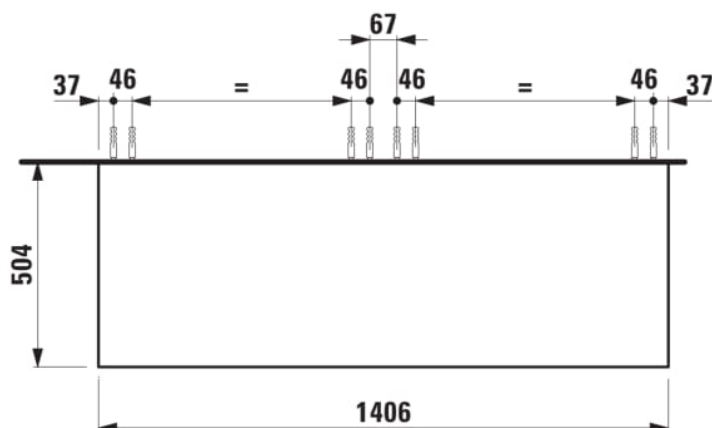

ARUN

Meuble bas 1406X504mm, 2 tiroirs, dessus Botticino Crema

DIMENSIONS

Longueur	1405 mm
Largeur	505 mm
Hauteur	390 mm

COULEUR ET FINITION

630 Noce canaletto (Placage de bois véritable) / Verre blanc

Combinaison des portes et des tiroirs : 2

Tiroirs

Matériau : MDF

Poids net / kg : 61,5

Structure du meuble : Tiroirs

Système d'ouverture et de fermeture : Tiroirs avec fermeture amortie

Type d'installation : Suspendu

DESSINS TECHNIQUES

COMPATIBLE AVEC