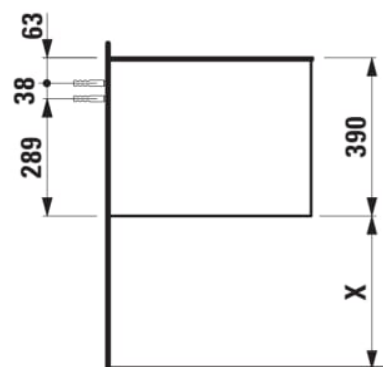

ARUN

Meuble bas 1406X504mm, 2 tiroirs, dessus Botticino Crema

DIMENSIONS

Longueur	1405 mm
Largeur	505 mm
Hauteur	390 mm

COULEUR ET FINITION

630 Noce canaletto (Placage de bois véritable) / Verre blanc

Combinaison des portes et des tiroirs : 2

Tiroirs

Matériau : MDF

Poids net / kg : 61,5

Structure du meuble : Tiroirs

Système d'ouverture et de fermeture : Tiroirs avec fermeture amortie

Type d'installation : Suspendu

DESSINS TECHNIQUES

COMPATIBLE AVEC