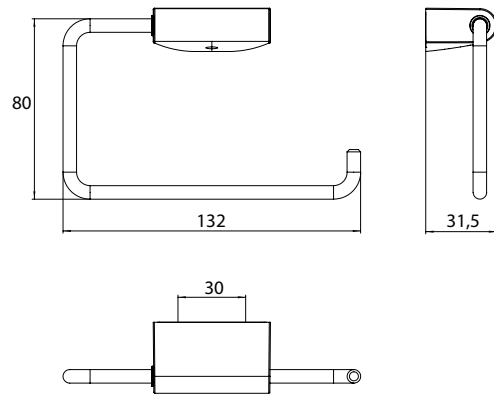

PRODUCTINFORMATIE

Reserverolhouder chromom

Art.nr.2705 001 00

bewegbaar