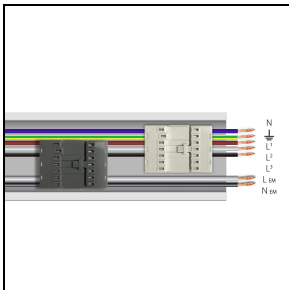

Fotometrische gegevens

Verplichte accessoires

RAIL-A TRY 7P EM

310562

RAIL-A TRY 7P EM - L 1435 mm
 (inclusief 2 beugels en eindkappen)

WH-RAL9003 / Wit RAL9003

RAIL-M TRY 7P EM

310563

RAIL-M TRY 7P EM - L 1435 mm
 (inclusief 2 beugels)

WH-RAL9003 / Wit RAL9003

310564

RAIL-M TRY 7P EM - L 2870 mm
 (inclusief 4 beugels)

WH-RAL9003 / Wit RAL9003

310565

RAIL-M TRY 7P EM - L 4305 mm
 (inclusief 6 beugels)