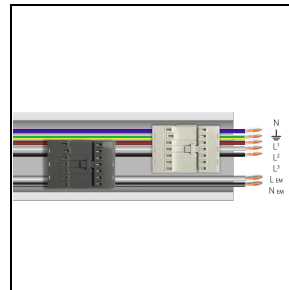

Fotometrische gegevens

Verplichte accessoires

RAIL-A TRY 7P EM

310562

RAIL-A TRY 7P EM - L 1435 mm
 (inclusief 2 beugels en eindkappen)

WH-RAL9003 / Wit RAL9003

RAIL-M TRY 7P EM

310563

RAIL-M TRY 7P EM - L 1435 mm
 (inclusief 2 beugels)

WH-RAL9003 / Wit RAL9003

310564

RAIL-M TRY 7P EM - L 2870 mm
 (inclusief 4 beugels)

WH-RAL9003 / Wit RAL9003

310565

RAIL-M TRY 7P EM - L 4305 mm
 (inclusief 6 beugels)