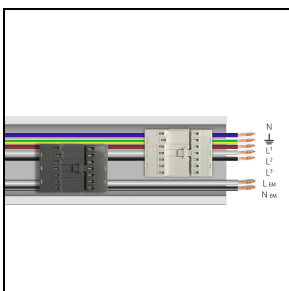

Fotometrische gegevens

Verplichte accessoires

RAIL-A TRY 7P EM

310562

RAIL-A TRY 7P EM - L 1435 mm
 (inclusief 2 beugels en eindkappen)

WH-RAL9003 / Wit RAL9003

RAIL-M TRY 7P EM

310563

RAIL-M TRY 7P EM - L 1435 mm
 (inclusief 2 beugels)

WH-RAL9003 / Wit RAL9003

310564

RAIL-M TRY 7P EM - L 2870 mm
 (inclusief 4 beugels)

WH-RAL9003 / Wit RAL9003

310565

RAIL-M TRY 7P EM - L 4305 mm
 (inclusief 6 beugels)