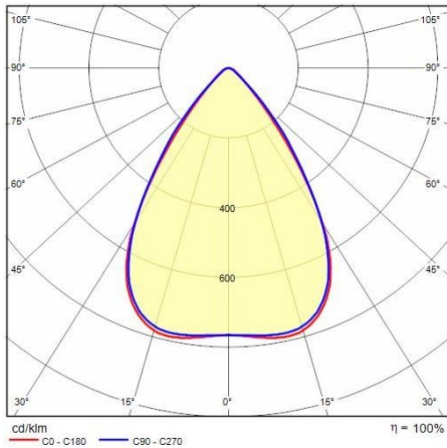

Fotometrische gegevens