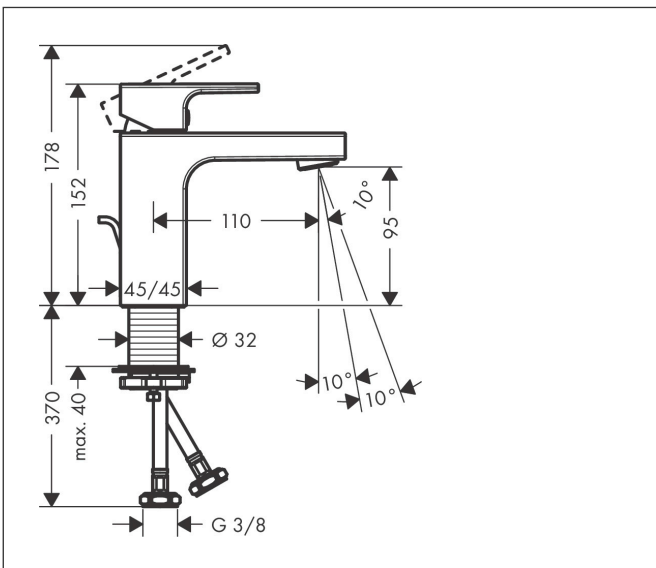

Merk	hansgrohe
Artikelnaam	<b>Vernis Shape</b> ééngreeps wastafelmengkraan 100 met PopUp trekwaste metaal
Art.nr.	71568000
Oppervlakte	chrom
Netto prijs	143,21 EUR

## Kenmerken

- ComfortZone: 100
- voorsprong uitloop 110 mm
- uitloophoogte: 95 mm
- greepvariant: rechte greep
- vaste uitloop
- straalsoort: normale straal
- maximale doorstroomhoeveelheid bij 3 bar: 5 l/min
- keramisch kardoes
- pop-up afvoergarnituur G 1 1/4
- materiaal afvoergarnituur: metaal
- EU taxonomie: max 6l/min - draagt substantieel bij aan duurzaamheid

## Maat tekeningen