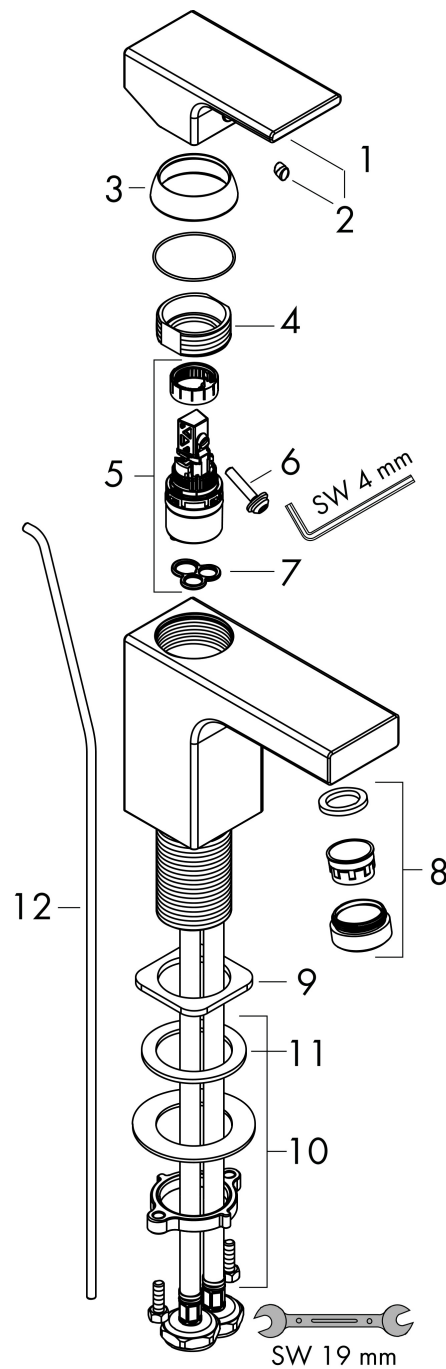

Merk	hansgrohe
Artikelnaam	Vernis Shape ééngreeps wastafelmengkraan 100 met PopUp trekwaste metaal
Art.nr.	71568000
Oppervlakte	chrom
Netto prijs	143,21 EUR

Explosietekening voor bouwjaar: >04/21