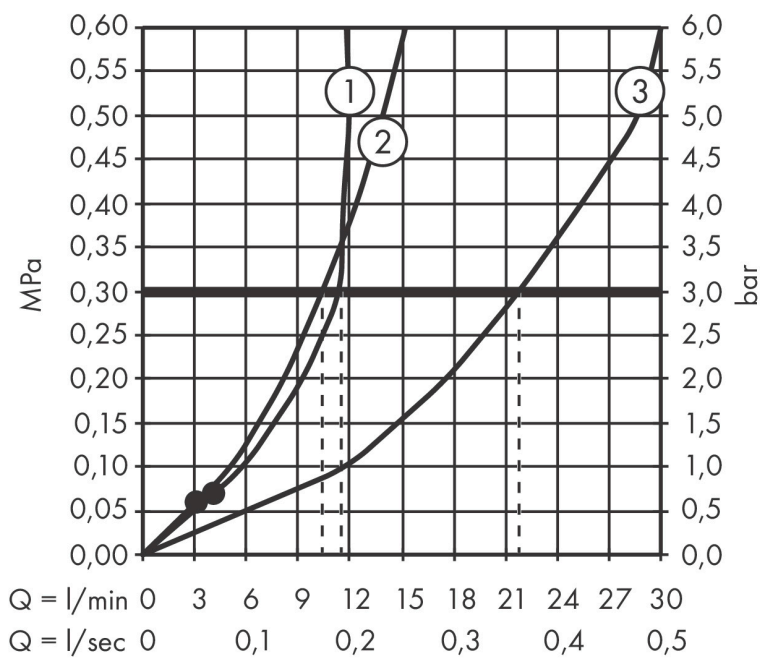

Kenmerken

- bestaat uit: hoofddouche, handdouche, badthermostaat, douchestang, schuifstuk, doucheslang
- hoofddouche Pulsify 260 1jet
- afmeting straalplaatoppervlak hoofddouche: 260 mm
- straalsoort hoofddouche: PowderRain
- oppervlak straalplaat: grafiet
- Snelle afvoer laat de hoofddouche leeglopen wanneer deze 10° of meer gekanteld is.
- afneembare douchekop
- planchet gemaakt van kunststof
- planchet grafiet
- functie van: 4,1 l/min
- max. waterdoorstroom baduitloop 21,8 l/min
- straalsoort handdouche: PowderRain, IntenseRain, massages-traal
- maximale doorstroomhoeveelheid van handdouche bij 3 bar: 10,4 l/min
- maximale doorstroomhoeveelheid voor Showerpipe bij 3 bar: 21,8 l/min
- minimale bedrijfsdruk: 0,7 bar
- maximale bedrijfsdruk: 5 bar
- kogelgewicht: hoek hoofddouche verstelbaar
- in hoogte verstelbaar schuifstuk met vergrendelend push-schuifstuk
- schuifknop draaibaar op de buis voor links- of rechtsom

Technologie

Straalsoorten

Certificaat

Merk hansgrohe
 Artikelnaam **Pulsify S** Showerpipe 260 1jet met badthermostaat ShowerTablet Select 400
 Art.nr. 24230000
 Oppervlakte chroom
 Netto prijs 952,19 EUR

Stroomschema

Merk hansgrohe
 Artikelnaam **Pulsify S** Showerpipe 260 1jet met badthermostaat ShowerTablet Select 400
 Art.nr. 24230000
 Oppervlakte chroom
 Netto prijs 952,19 EUR

Explosietekening voor bouwjaar: >01/23