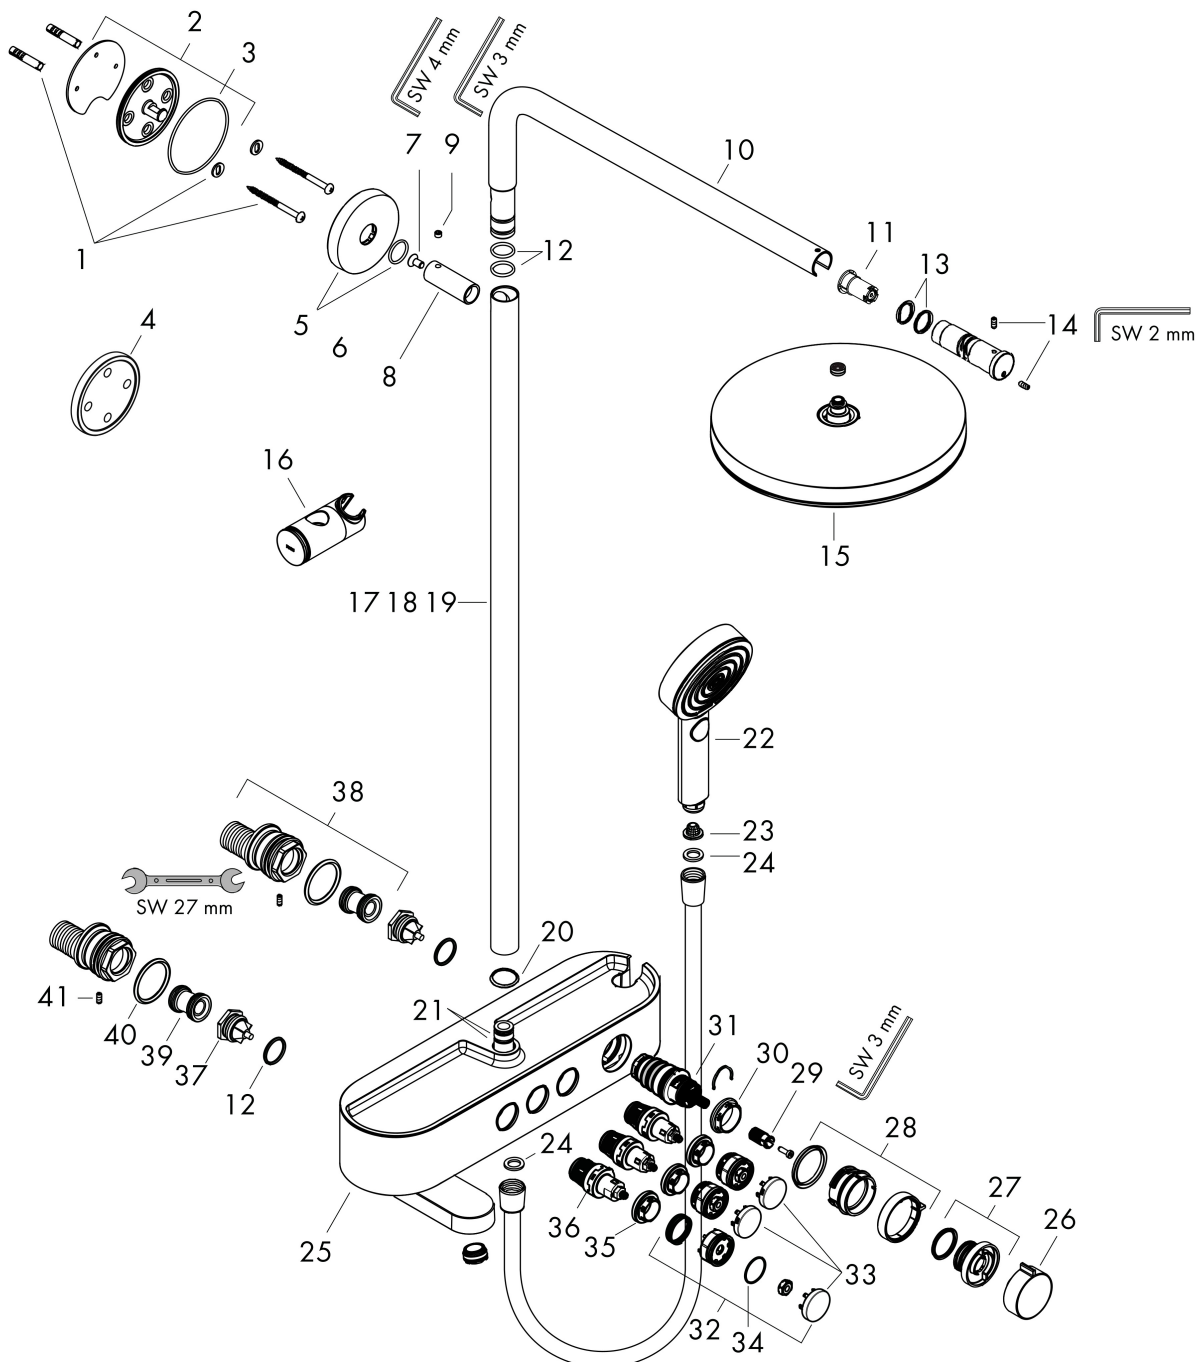

Merk hansgrohe
Artikelnaam **Pulsify S** Showerpipe 260 1jet met badthermostaat ShowerTablet Select 400
Art.nr. 24230000
Oppervlakte chroom
Netto prijs 952,19 EUR

Explosietekening voor bouwjaar: >01/23

Merk	hansgrohe
Artikelnaam	Pulsify S Showerpipe 260 1jet met badthermostaat ShowerTablet Select 400
Art.nr.	24230000
Oppervlakte	chrom
Netto prijs	952,19 EUR

Onderdelen voor bouwjaar: >01/23

Pos	Beschrijving	Art.nr.	Prijs
1	bevestigingsmateriaal	98716000	12,70
2	muurflans	95687000	32,70
3	O-ring 72x2	98395000	3,00
4	opvulschijf 7 mm	95239000	12,70
5	rozet Ø 60 mm	95692000	16,60
6	O-ring 20x2	98165000	3,00
7	schroef	92137000	4,80
8	huls	92166000	32,70
9	inbusschroef M6x5	98447000	3,00
10	douche-arm compl.	94831000	113,70
11	terugslagklep compl.	92268007	49,10
12	O-ring 17x2,5	98387000	3,00
13	O-ring 17x2	98199000	3,00
14	inbusschroef M4x10	97667000	3,00
15	Hoofdouche	94876000	300,40
16	schuifstuk cpl.	93517000	52,00
17	stijgbuis 973 mm / Ø 22 mm	92468000	113,70
18	stijgbuis 1030 mm	95915000	113,70
19	stijgbuis 1400 mm	95983000	147,60
20	dichtmanchet	94795000	3,00
21	O-ring 15x2,5	98131000	3,00
22	Handdouche	24110000	41,57
23	zeef	92672000	4,80
24	doucheslang Isiflex'B 1,60 m	28276000	32,43
24	dichting	98058000	3,00
25	Thermostaat	87569000	994,20
26	greep	94403000	32,70
27	aanslagring	94404000	32,70
28	greep	94405000	20,40
29	greepadapter m. schroef	93228000	7,70
30	moer	98913000	16,60
31	temperatuur regeleenheid	98282000	91,50
32	veer met huls	92340000	10,40
33	symboolset	98367000	40,60