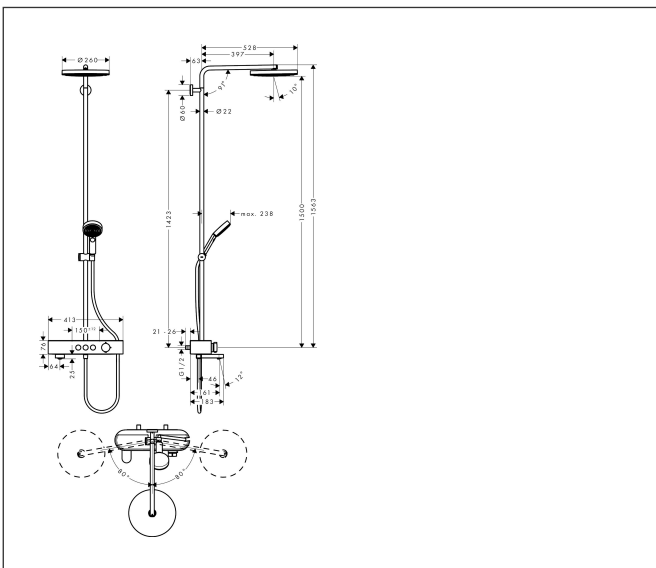

Merk hansgrohe
 Artikelnaam **Pulsify S** Showerpipe 260 1jet met badthermostaat ShowerTablet Select 400
 Art.nr. 24230000
 Oppervlakte chroom
 Netto prijs 952,19 EUR

reddot winner 2021

Product foto

Maat tekeningen

Kenmerken

- bestaat uit: hoofddouche, handdouche, badthermostaat, douchestang, schuifstuk, doucheslang
- hoofddouche Pulsify 260 1jet
- afmeting straalplaatoppervlak hoofddouche: 260 mm
- straalsoort hoofddouche: PowderRain
- oppervlak straalplaat: grafiet
- Snelle afvoer laat de hoofddouche leeglopen wanneer deze 10° of meer gekanteld is.
- afneembare douchekop
- planchet gemaakt van kunststof
- planchet grafiet
- functie van: 4,1 l/min
- max. waterdoorstroom baduitloop 21,8 l/min
- straalsoort handdouche: PowderRain, IntenseRain, massages-traal
- maximale doorstroomhoeveelheid van handdouche bij 3 bar: 10,4 l/min
- maximale doorstroomhoeveelheid voor Showerpipe bij 3 bar: 21,8 l/min
- minimale bedrijfsdruk: 0,7 bar
- maximale bedrijfsdruk: 5 bar
- kogelgewicht: hoek hoofddouche verstelbaar
- in hoogte verstelbaar schuifstuk met vergrendelend push-schuifstuk
- schuifknop draaibaar op de buis voor links- of rechtsom