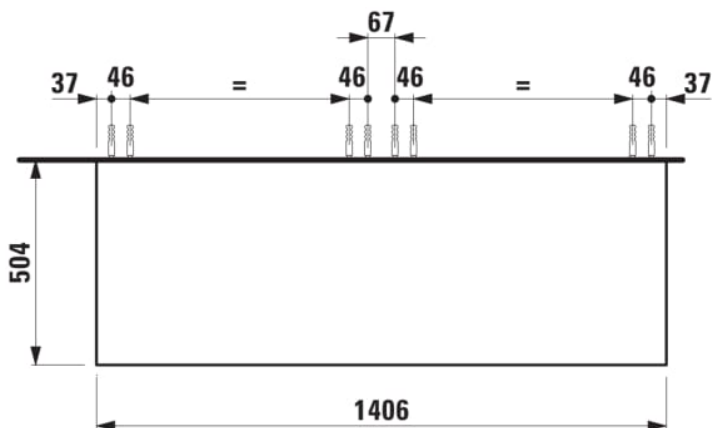

ARUN

Meuble bas 1406X504mm, 2 tiroirs, dessus Botticino Crema

DIMENSIONS

Longueur	1405 mm
Largeur	505 mm
Hauteur	390 mm

COULEUR ET FINITION

 250 Chêne clair
--

Combinaison des portes et des tiroirs : 2

Tiroirs

Matériau : MDF

Poids net / kg : 61,5

Structure du meuble : Tiroirs

Système d'ouverture et de fermeture : Tiroirs avec fermeture amortie

Type d'installation : Suspendu

DESSINS TECHNIQUES

COMPATIBLE AVEC

Organisateur de tiroir "H"
en verre fumé