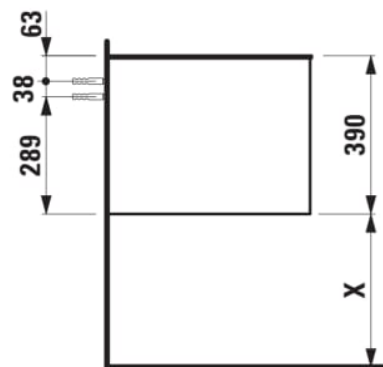

ARUN

Meuble bas 1406X504mm, 2 tiroirs, dessus Botticino Crema

DIMENSIONS

Longueur	1405 mm
Largeur	505 mm
Hauteur	390 mm

COULEUR ET FINITION

 250 Chêne clair
--

Combinaison des portes et des tiroirs : 2

Tiroirs

Matériau : MDF

Poids net / kg : 61,5

Structure du meuble : Tiroirs

Système d'ouverture et de fermeture : Tiroirs avec fermeture amortie

Type d'installation : Suspendu

DESSINS TECHNIQUES

COMPATIBLE AVEC

Organisateur de tiroir "H"
en verre fumé