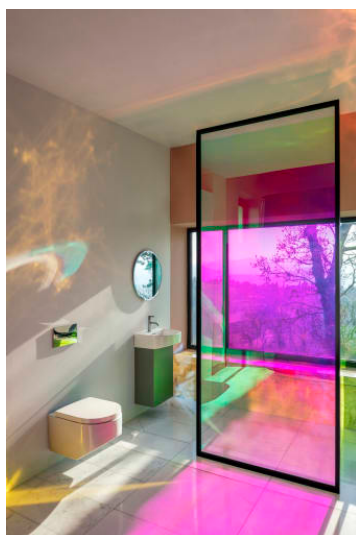

Materiaal : MDF, Spaanplaat

Netto gewicht / kg : 12,5

Verpakking : 1

TE COMBINEREN MET

Compact wastafel met
kraanplateau

H815341...1041

SONAR

De internationaal geprezen eclectische designer Patricia Urquiola onthult de derde generatie van LAUFENs SaphirKeramik - zij brengt dit buitengewone materiaal met grote gevoeligheid naar een derde dimensie - en creëert de collectie met de naam: SONAR.