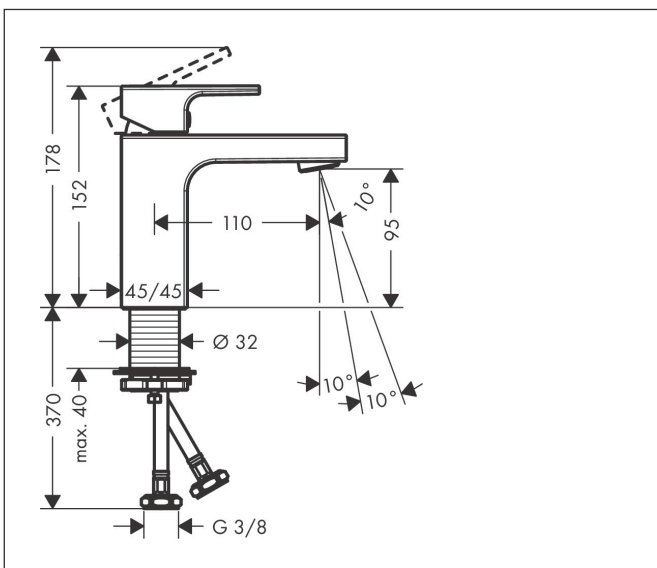

Merk	hansgrohe
Artikelnaam	Vernis Shape ééngreeps wastafelmengkraan 100 zonder afvoer
Art.nr.	71569000
Oppervlakte	chrom
Netto prijs	122,05 EUR

Product foto

Kenmerken

- ComfortZone: 100
- voorsprong uitloop 110 mm
- uitloophoogte: 95 mm
- greepvariant: rechte greep
- vaste uitloop
- straalsoort: normale straal
- maximale doorstroomhoeveelheid bij 3 bar: 5 l/min
- keramisch kardoes
- EU taxonomie: max 6l/min - draagt substantieel bij aan duurzaamheid

Maat tekeningen

Technologie

Straalsoorten

Certificaat

Merk hansgrohe
 Artikelnaam **Vernis Shape** ééngreeps wastafelmengkraan 100 zonder afvoer
 Art.nr. 71569000
 Oppervlakte chroom
 Netto prijs 122,05 EUR

Stroomschema

Merk	hansgrohe
Artikelnaam	Vernis Shape ééngreeps wastafelmengkraan 100 zonder afvoer
Art.nr.	71569000
Oppervlakte	chrom
Netto prijs	122,05 EUR

Explosietekening voor bouwjaar: >04/21

Merk	hansgrohe
Artikelnaam	Vernis Shape ééngreeps wastafelmengkraan 100 zonder afvoer
Art.nr.	71569000
Oppervlakte	chrom
Netto prijs	122,05 EUR

Onderdelen voor bouwjaar: >04/21

Pos	Beschrijving	Art.nr.	Prijs
1	greep	93684000	26,73
2	greepstop	96338000	3,12
3	afdekkap	93680000	8,01
4	moer	93686000	21,22
5	kardoes compl.	97685000	54,08
6	borgschroef	95140000	4,99
7	dichting	98865000	26,73
8	perlator zwenkbaar M24x1 (5 l/min)	93834000	17,26
9	dichting	93687000	3,12
10	schachtbevestigingsset compl. (Ø 32)	13961000	21,22
11	stelring	97548000	3,12
a	schachtverlenging	13898000	66,87