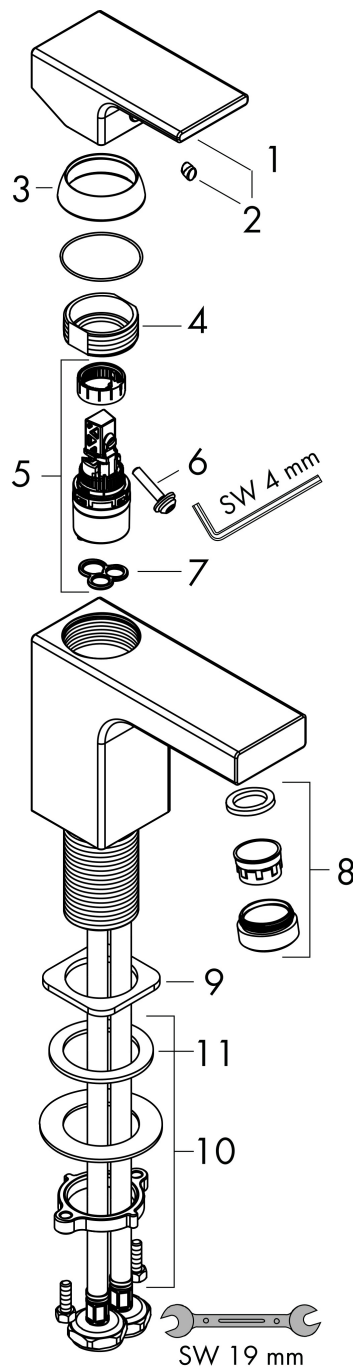

Merk	hansgrohe
Artikelnaam	Vernis Shape ééngreeps wastafelmengkraan 100 zonder afvoer
Art.nr.	71569000
Oppervlakte	chrom
Netto prijs	122,05 EUR

Product foto

Kenmerken

- ComfortZone: 100
- voorsprong uitloop 110 mm
- uitloophoogte: 95 mm
- greepvariant: rechte greep
- vaste uitloop
- straalsoort: normale straal
- maximale doorstroomhoeveelheid bij 3 bar: 5 l/min
- keramisch kardoes
- EU taxonomie: max 6l/min - draagt substantieel bij aan duurzaamheid

Maat tekeningen

Technologie

Straalsoorten

Certificaat

Merk hansgrohe
 Artikelnaam **Vernis Shape** ééngreeps wastafelmengkraan 100 zonder afvoer
 Art.nr. 71569000
 Oppervlakte chroom
 Netto prijs 122,05 EUR

Stroomschema

Merk	hansgrohe
Artikelnaam	Vernis Shape ééngreeps wastafelmengkraan 100 zonder afvoer
Art.nr.	71569000
Oppervlakte	chrom
Netto prijs	122,05 EUR

Explosietekening voor bouwjaar: >04/21

Merk	hansgrohe
Artikelnaam	Vernis Shape ééngreeps wastafelmengkraan 100 zonder afvoer
Art.nr.	71569000
Oppervlakte	chrom
Netto prijs	122,05 EUR

Onderdelen voor bouwjaar: >04/21

Pos	Beschrijving	Art.nr.	Prijs
1	greep	93684000	26,73
2	greepstop	96338000	3,12
3	afdekkap	93680000	8,01
4	moer	93686000	21,22
5	kardoes compl.	97685000	54,08
6	borgschroef	95140000	4,99
7	dichting	98865000	26,73
8	perlator zwenkbaar M24x1 (5 l/min)	93834000	17,26
9	dichting	93687000	3,12
10	schachtbevestigingsset compl. (Ø 32)	13961000	21,22
11	stelring	97548000	3,12
a	schachtverlenging	13898000	66,87