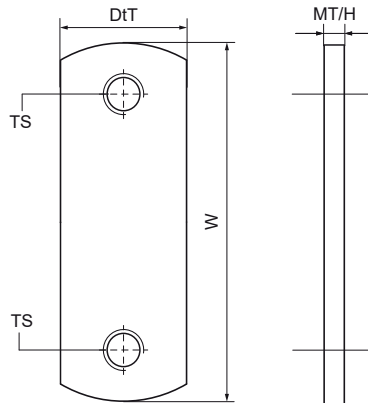

## Walraven Double Slide Nut

(G3030)

fixing to Walraven RapidRail®

### Features & benefits

- suitable for rails 27x18, 30x15, 30x20, 30x30, 30x45
- material: steel
- zinc plated

Product Number	For Rail Type	Thread Size	Material Thickness	Torque Moment For Installation	Total Height	Total Width	Total Depth
<i>Reference letter</i>		<i>TS</i>	<i>MT</i>	<i>T inst.</i>	<i>H</i>	<i>W</i>	<i>DiT</i>
<i>Unit description</i>			<i>mm</i>	<i>Nm</i>	<i>mm</i>	<i>mm</i>	<i>mm</i>
6513208	27x18, 30x15, 30x20, 30x30, 38x40	M8	4.00	15	4	23	74