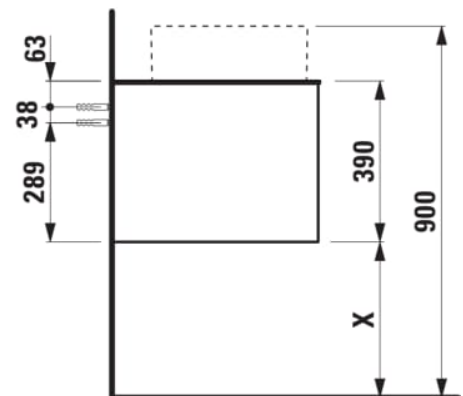

ARUN

Onderbouwkast 1205X504mm, 1 lade, cutout links en rechts, met kraangaten, Botticino Crema top

AFMETINGEN

Lengte	1205 mm
Breedte	505 mm
Hoogte	390 mm

KLEUR EN AFWERKING

	630 Noce canaletto
---	--------------------

Deuren en laden combinatie : 1 lade

Positie wastafel : Links, Rechts

Type installatie : Wandhangend

Materiaal : MDF

Structuur meubelen : Lades

Netto gewicht / kg : 48,5

Systeem voor sluiten en openen : Softclose lades

TECHNISCHE TEKENINGEN

TE COMBINEREN MET

Lade-indeling

H4925920970001

ARUN