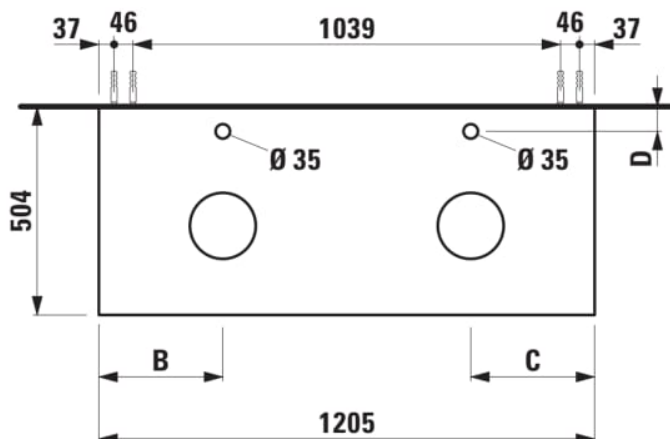

ARUN

Onderbouwkast 1205X504mm, 1 lade, cutout links en rechts, met kraangaten, Botticino Crema top

AFMETINGEN

Lengte	1205 mm
Breedte	505 mm
Hoogte	390 mm

KLEUR EN AFWERKING

	630 Noce canaletto
---	--------------------

Deuren en laden combinatie : 1 lade

Positie wastafel : Links, Rechts

Type installatie : Wandhangend

Materiaal : MDF

Structuur meubelen : Lades

Netto gewicht / kg : 48,5

Systeem voor sluiten en openen : Softclose lades

TECHNISCHE TEKENINGEN

TE COMBINEREN MET

Lade-indeling

H4925920970001

ARUN