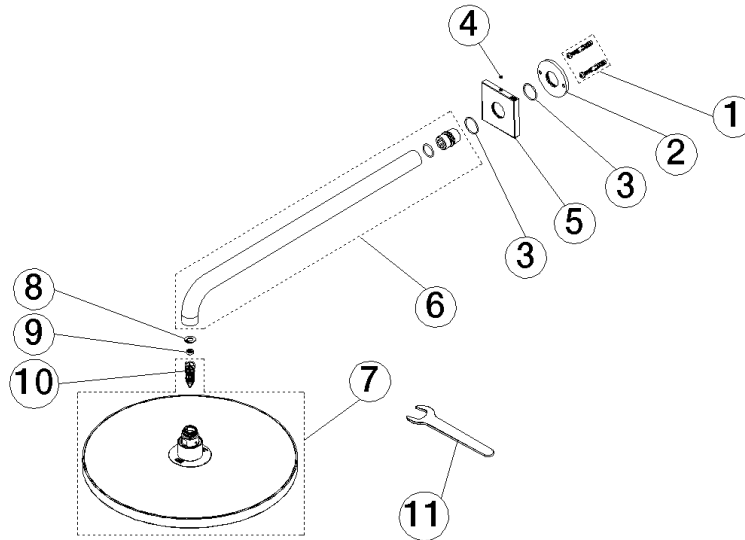

**Regenbrause mit Wandanbindung FlowReduce 300 mm - Dark Platinum
gebürstet**

SERIENSPEZIFISC
,,

28 676 670 Produktversion ab 01.04.2025

- Regenbrause Ø 300 mm
- Material Regenbrause: Metall
- PURE RAIN, Durchfluss max. 6,8 l/min (bei 3 Bar)
- Funktion ab: 6 l/min
- mit Leerlauf-Funktion
- mit Antikalk-System

Technische Daten:

- Ausladung 450 mm
- Rosette 65 x 65 mm
- Anschluss 1/2"

Hinweise:

- Dieses Produkt leistet einen Beitrag zur Erfüllung der Vorgaben von nachhaltigen Gebäudezertifizierungen, z.B. LEED®, BREEAM®, DGNB

Empfohlenes Zubehör

UP-Wandwinkel -

35 085 970 90

- Min. Einbautiefe 90 mm
- Max. Einbautiefe 163 mm

Durchflussdiagramm

Ersatzteilstückliste

Nr.	Artikelnummer	Benennung	Verbaumenge	Lieferzeit
4	90 31 11 038 00 90	Befestigung Gewindestift mit Innensechskant mit Ringschneide M4 x 3 mm -	1,00	2
11	90 30 09 069 00 90	Montageschlüssel -	1,00	2
3	09 14 10 150 90	O-Ring 23 x 1,5 mm -	2,00	2
8	09 16 01 014 90	Ring Sicherungsring Ø 15 x 1 mm -	1,00	2
2	09 17 20 120 90	Anschluss Ø 56,50 x 5 mm -	1,00	2
9	09 23 01 102 90	Durchflussbegrenzer Ø 9,6 x 4,6 mm, 6,8 l/min. -	1,00	2
7	90 12 05 096 00-99	Regenbrause rund Ø 300 mm - Dark Platinum gebürstet	1,00	20
5	09 27 67 015-99	Rosette 65 x 65 x 9 mm - Dark Platinum gebürstet	1,00	20
1	04 30 31 032 00 90	Befestigungssatz Schraube 4 x 35 mm -	1,00	2
10	04 18 40 276 00 90	Rohrbelüfter ohne Durchflussbegrenzer Ø 14 x 37,5 mm, ohne Begrenzung -	1,00	2
6	90 11 03 070 00-99	Rohr 462 x 61 x 24 mm - Dark Platinum gebürstet	1,00	20