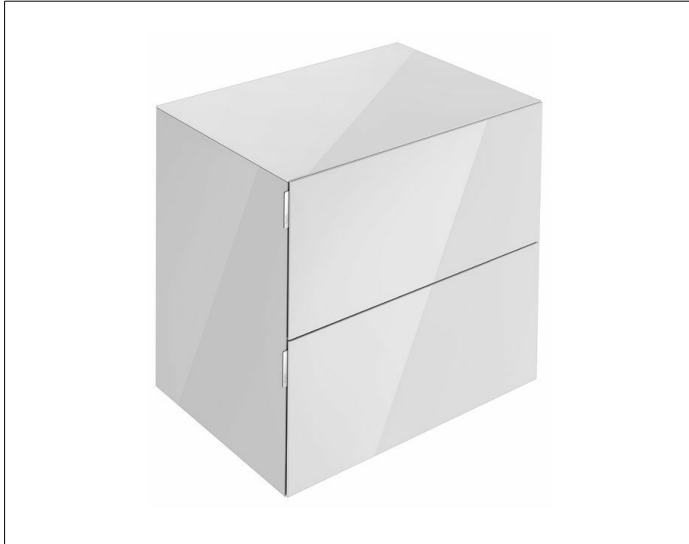

EDITION 11 ART

32542880801 Sideboard

PRODUKT

ZEICHNUNG

OBERFLÄCHE

Glas manhattan

ABMESSUNG

800 x 700 x 490