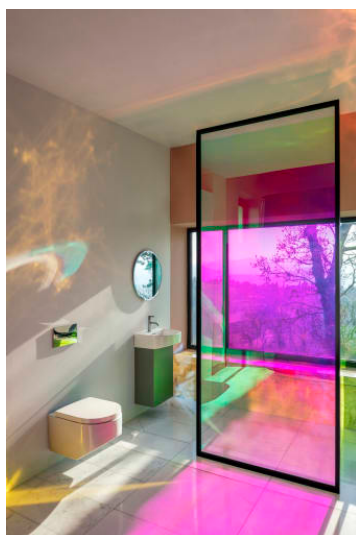

SONAR

Meuble sous lavabo, 1 porte, charnières à droite, pour lave-mains 815341

DIMENSIONS

Longueur	385 mm
Largeur	240 mm
Hauteur	600 mm

COULEUR ET FINITION

 041 Cuivre (laqué)

Emballage : 1

Matériau : Aggloméré, MDF

Poids net / kg : 12,5

COMPATIBLE AVEC

Lave-mains, avec cache-bonde en céramique

H815341...1041

SONAR

Patricia Urquiola crée un nouveau monde avec la SaphirKeramik de Laufen. La philosophie de notre entreprise consiste à collaborer avec les meilleurs designers de notre temps afin de réunir différentes influences, idées, concepts et approches multiculturelles pour créer des ambiances de salle de bains entièrement nouvelles. De plus, les propriétés particulières de la SaphirKeramik ouvrent des possibilités quasiment illimitées de développer de nouvelles solutions dans les espaces restreints des salles de bains – une autre motivation pour les créatifs de travailler avec Laufen.