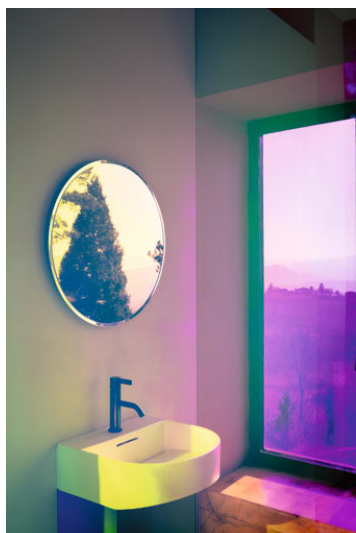

SONAR

Meuble sous lavabo, 1 porte, charnières à droite, pour lave-mains 815341

DIMENSIONS

Longueur	385 mm
Largeur	240 mm
Hauteur	600 mm

COULEUR ET FINITION

 041 Cuivre (laqué)

Emballage : 1

Matériau : Aggloméré, MDF

Poids net / kg : 12,5

COMPATIBLE AVEC

Lave-mains, avec cache-bonde en céramique

H815341...1041

SONAR

Patricia Urquiola crée un nouveau monde avec la SaphirKeramik de Laufen. La philosophie de notre entreprise consiste à collaborer avec les meilleurs designers de notre temps afin de réunir différentes influences, idées, concepts et approches multiculturelles pour créer des ambiances de salle de bains entièrement nouvelles. De plus, les propriétés particulières de la SaphirKeramik ouvrent des possibilités quasiment illimitées de développer de nouvelles solutions dans les espaces restreints des salles de bains – une autre motivation pour les créatifs de travailler avec Laufen.