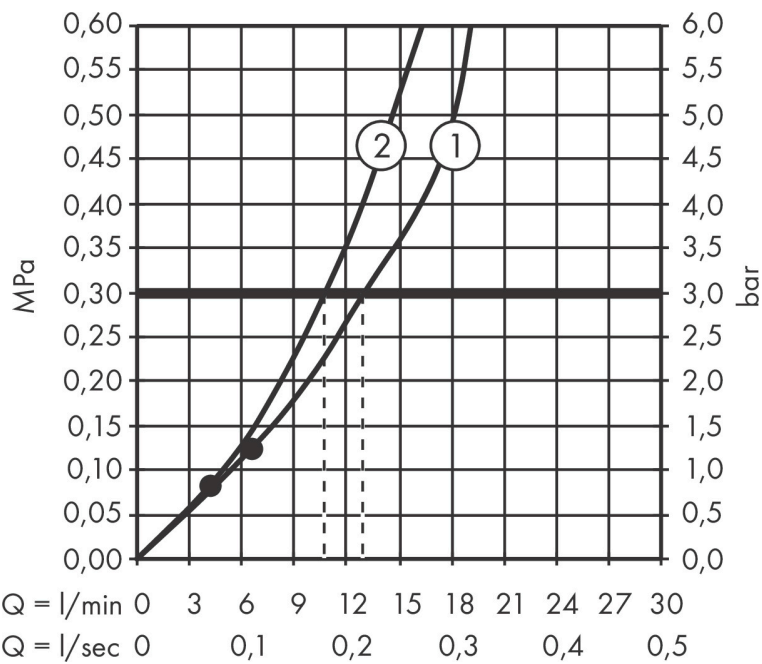

Certificaat

Merk hansgrohe
 Artikelnaam **Pulsify S** Showerpipe 260 2jet met ShowerTablet Select 400
 Art.nr. 24240000
 Oppervlakte chroom
 Netto prijs 1.006,13 EUR

Stroomschema

Merk hansgrohe
 Artikelnaam **Pulsify S** Showerpipe 260 2jet met ShowerTablet Select 400
 Art.nr. 24240000
 Oppervlakte chroom
 Netto prijs 1.006,13 EUR

reddot winner 2021

Installatievoorbeelden

i Afmetingen kunnen variëren vanwege keramische toleranties die verband houden met het productieproces.

Merk hansgrohe
 Artikelnaam **Pulsify S** Showerpipe 260 2jet met ShowerTablet Select 400
 Art.nr. 24240000
 Oppervlakte chroom
 Netto prijs 1.006,13 EUR

Explosietekening voor bouwjaar: >01/23

Merk	hansgrohe
Artikelnaam	Pulsify S Showerpipe 260 2jet met ShowerTablet Select 400
Art.nr.	24240000
Oppervlakte	chrom
Netto prijs	1.006,13 EUR

Onderdelen voor bouwjaar: >01/23