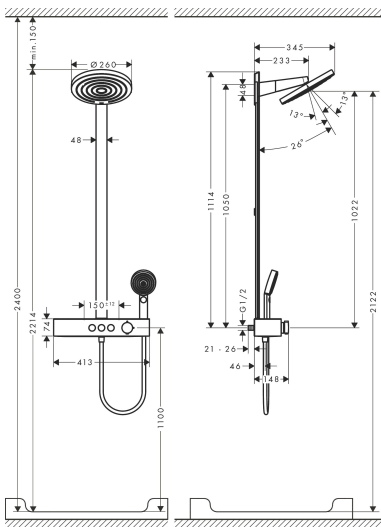

Certificaat

Merk hansgrohe
 Artikelnaam **Pulsify S** Showerpipe 260 2jet met ShowerTablet Select 400
 Art.nr. 24240000
 Oppervlakte chroom
 Netto prijs 1.006,13 EUR

Stroomschema

Merk hansgrohe
 Artikelnaam **Pulsify S** Showerpipe 260 2jet met ShowerTablet Select 400
 Art.nr. 24240000
 Oppervlakte chroom
 Netto prijs 1.006,13 EUR

reddot winner 2021

Installatievoorbeelden

i Afmetingen kunnen variëren vanwege keramische toleranties die verband houden met het productieproces.

Merk hansgrohe
 Artikelnaam **Pulsify S** Showerpipe 260 2jet met ShowerTablet Select 400
 Art.nr. 24240000
 Oppervlakte chroom
 Netto prijs 1.006,13 EUR

Explosietekening voor bouwjaar: >01/23

Merk	hansgrohe
Artikelnaam	Pulsify S Showerpipe 260 2jet met ShowerTablet Select 400
Art.nr.	24240000
Oppervlakte	chrom
Netto prijs	1.006,13 EUR

Onderdelen voor bouwjaar: >01/23