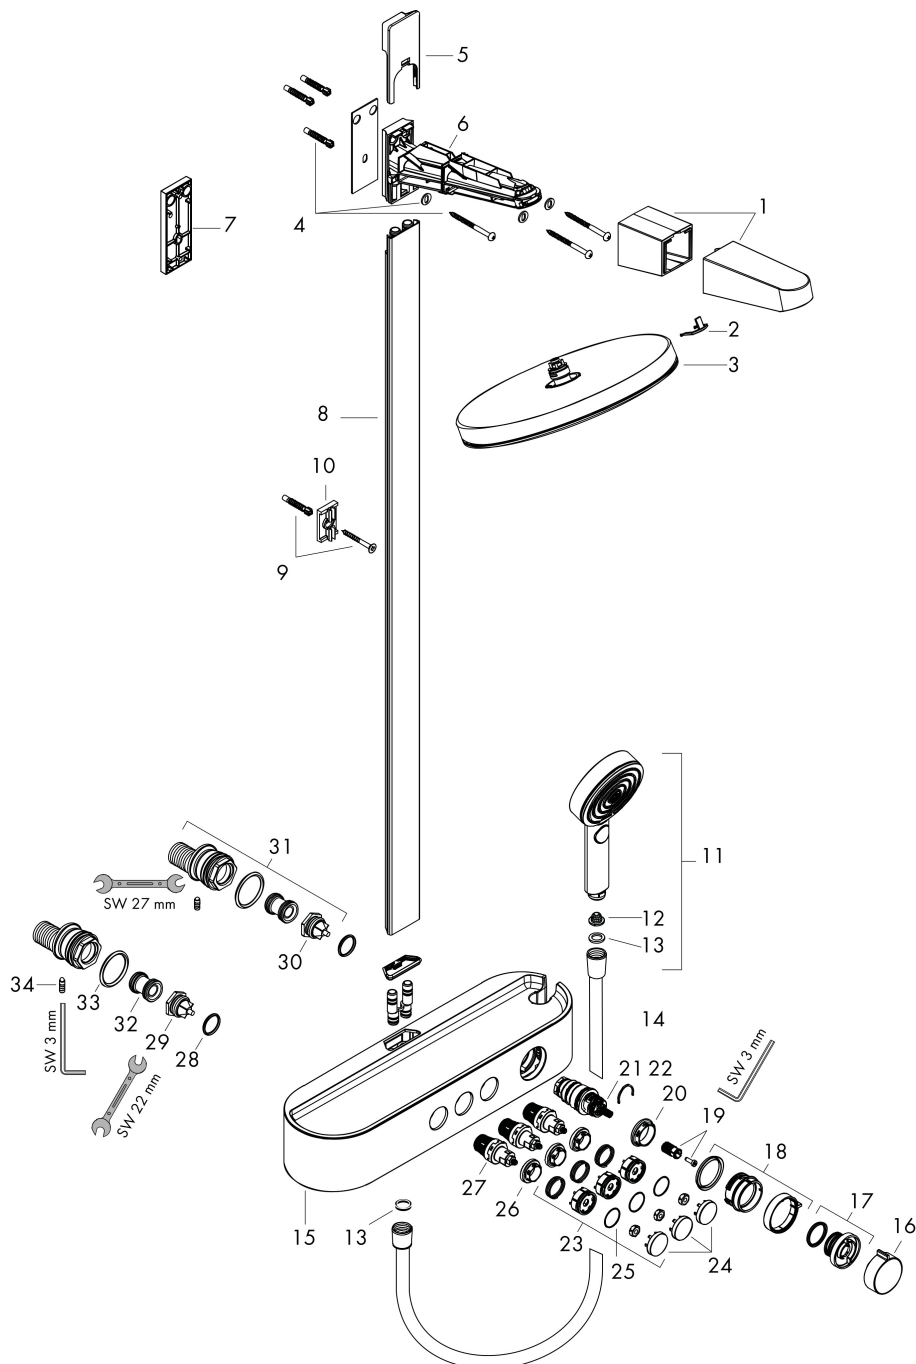

Certificaat

Merk hansgrohe
 Artikelnaam **Pulsify S** Showerpipe 260 2jet met ShowerTablet Select 400
 Art.nr. 24240000
 Oppervlakte chroom
 Netto prijs 1.006,13 EUR

Stroomschema

Merk hansgrohe
 Artikelnaam **Pulsify S** Showerpipe 260 2jet met ShowerTablet Select 400
 Art.nr. 24240000
 Oppervlakte chroom
 Netto prijs 1.006,13 EUR

reddot winner 2021

Installatievoorbeelden

i Afmetingen kunnen variëren vanwege keramische toleranties die verband houden met het productieproces.

Merk hansgrohe
 Artikelnaam **Pulsify S** Showerpipe 260 2jet met ShowerTablet Select 400
 Art.nr. 24240000
 Oppervlakte chroom
 Netto prijs 1.006,13 EUR

Explosietekening voor bouwjaar: >01/23

Merk	hansgrohe
Artikelnaam	Pulsify S Showerpipe 260 2jet met ShowerTablet Select 400
Art.nr.	24240000
Oppervlakte	chrom
Netto prijs	1.006,13 EUR

Onderdelen voor bouwjaar: >01/23