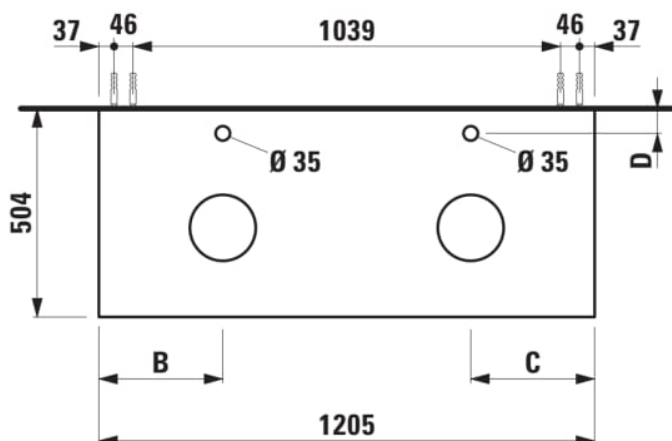

ARUN

Meuble bas 1205X504mm, 1 tiroir, découpe à gauche et à droite, avec trous pour robinet, dessus Botticino Crema

DIMENSIONS

Longueur	1205 mm
Largeur	505 mm
Hauteur	390 mm

COULEUR ET FINITION

630 Noce canaletto (Placage de bois véritable) / Verre blanc

Combinaison des portes et des tiroirs : 1 Tiroir

Position du lavabo : Droite, Gauche

Type d'installation : Suspendu

Matériau : MDF

Structure du meuble : Tiroirs

Poids net / kg : 48,5

Système d'ouverture et de fermeture : Tiroirs avec fermeture amortie

DESSINS TECHNIQUES

COMPATIBLE AVEC

Organisateur de tiroir "H"
en verre fumé

H4925920970001

ARUN