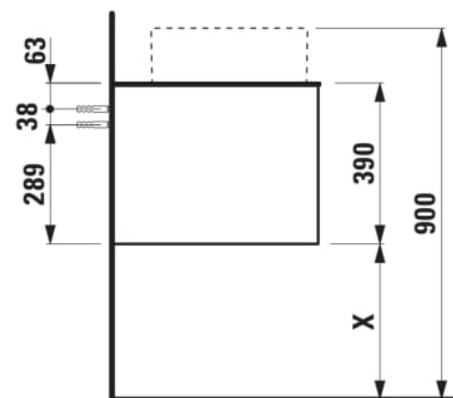

DESSINS TECHNIQUES