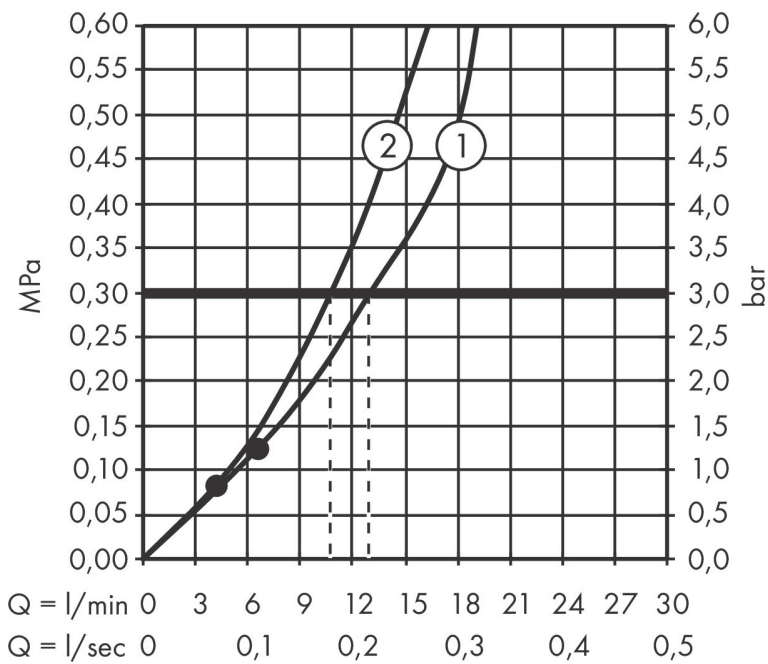

Kenmerken

- bestaat uit: hoofddouche, handdouche, douchethermostaat, douchestang, doucheslang
- hoofddouche Pulsify 260 2jet
- afmeting straalplaatoppervlak hoofddouche: 260 mm
- straalsoort hoofddouche: PowderRain, Intense PowderRain
- oppervlak straalplaat: grafiet
- Snelle afvoer laat de hoofddouche leeglopen wanneer deze 10° of meer gekanteld is.
- afneembare douchekop
- planchet gemaakt van kunststof
- planchet grafiet
- functie van: 6,7 l/min
- straalsoort handdouche: PowderRain, IntenseRain, massages-traal
- maximale doorstroomhoeveelheid van handdouche bij 3 bar: 10,3 l/min
- maximale doorstroomhoeveelheid voor Showerpipe bij 3 bar: 13,3 l/min
- minimale bedrijfsdruk: 1,3 bar
- maximale bedrijfsdruk: 10 bar
- kogelgewricht: hoofddouche 13-39° kantelbaar
- lengte douchearm hoofddouche: 233 mm
- CoolContact thermostaat: Zorgt dat de buitenkant niet warm wordt, waardoor douchen nog veiliger wordt
- thermostaat ShowerTablet Select 400

Technologie

Straalsoorten

Certificaat

Merk hansgrohe
 Artikelnaam **Pulsify S** Showerpipe 260 2jet met ShowerTablet Select 400
 Art.nr. 24240670
 Oppervlakte Mat zwart
 Netto prijs 1.307,98 EUR

Stroomschema

Merk hansgrohe
 Artikelnaam **Pulsify S** Showerpipe 260 2jet met ShowerTablet Select 400
 Art.nr. 24240670
 Oppervlakte Mat zwart
 Netto prijs 1.307,98 EUR

reddot winner 2021

Installatievoorbeelden

i Afmetingen kunnen variëren vanwege keramische toleranties die verband houden met het productieproces.