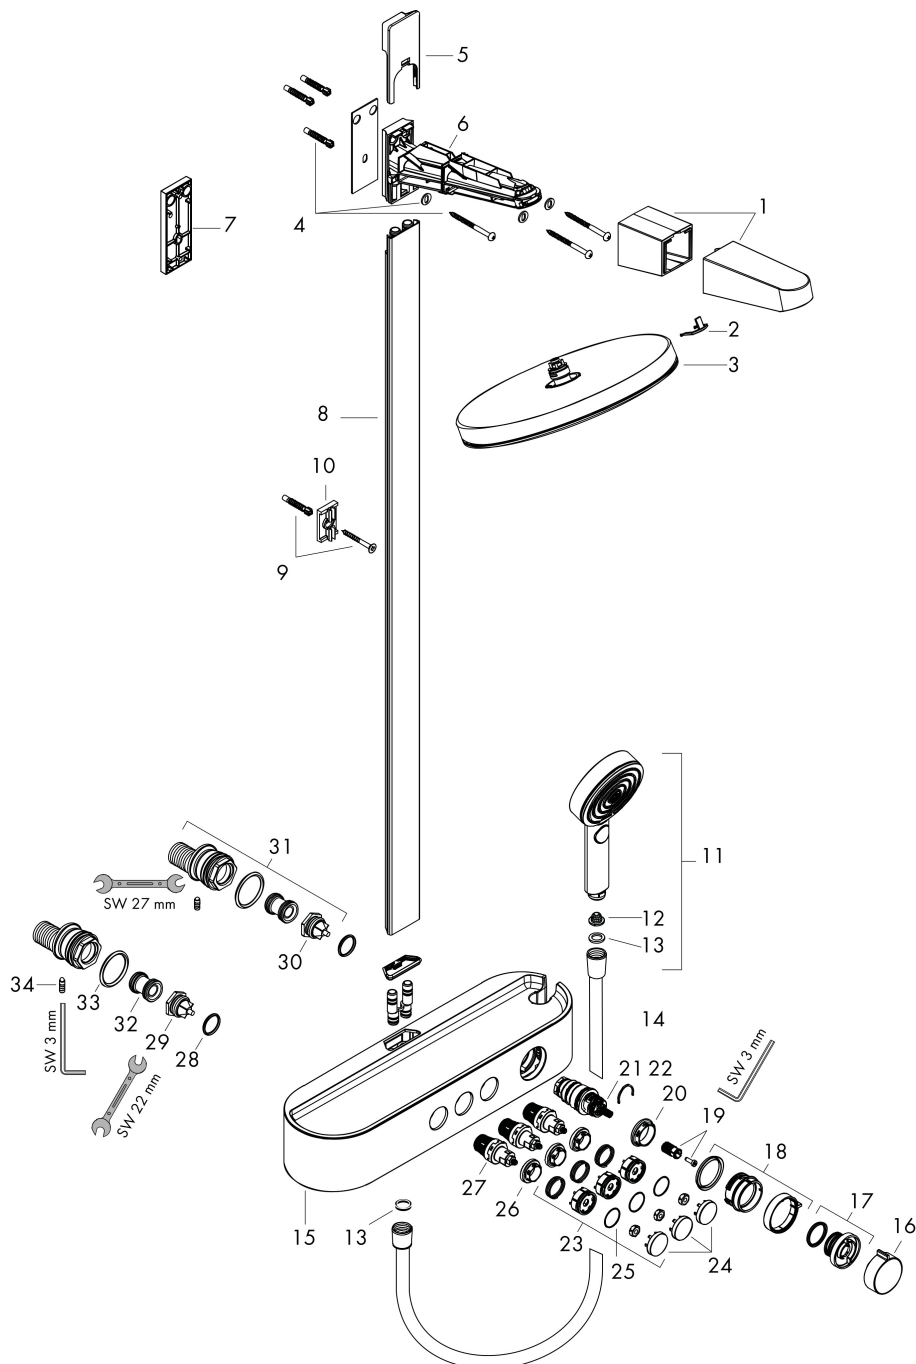

Merk hansgrohe
Artikelnaam **Pulsify S** Showerpipe 260 2jet met ShowerTablet Select 400
Art.nr. 24240670
Oppervlakte Mat zwart
Netto prijs 1.307,98 EUR

Explosietekening voor bouwjaar: >01/23

Merk	hansgrohe
Artikelnaam	Pulsify S Showerpipe 260 2jet met ShowerTablet Select 400
Art.nr.	24240670
Oppervlakte	Mat zwart
Netto prijs	1.307,98 EUR

Onderdelen voor bouwjaar: >01/23

Pos	Beschrijving	Art.nr.	Prijs
1	afdekkap	94519670	38,60
2	klemhaak	94521000	3,00
3	Hoofdouche	94520670	450,60
4	bevestigingsmateriaal	98716000	12,70
5	afdekkap	94518670	15,60
6	douche-arm compl.	87566000	64,30
7	opvulschijf 7 mm	94517000	52,00
8	stijgbuis met afdekking (935 mm)	94515670	450,60
9	bevestigingsmateriaal	40916000	4,80
10	wandhouder	94516000	7,70
11	Handdouche	24110670	54,51
12	zeef	92672000	4,80
13	dichting	98058000	3,00
14	doucheslang Isiflex'B 1,60 m	28276670	43,50
15	Thermostaat	87856670	1.041,50
16	greep	94403670	49,10
17	aanslagring	94404000	32,70
18	greep	94405670	30,60
19	greepadapter m. schroef	93228000	7,70
20	moer	98913000	16,60
21	temperatuur regeleenheid	98282000	91,50
22	regeleenheid voor verwisselde aansluitingen	92373000	227,60
23	veer met huls	92340000	10,40
24	symboolset	98367000	40,60
25	O-ring 20x1	98140000	3,00
26	moer	98368000	10,40
27	bovendeel	95758000	91,50
28	O-ring 17x2	98199000	3,00
29	terugslagklep (drukbestendig tot 2 MPa)	93223000	25,70
30	terugslagklep (drukbestendig tot 2 MPa)	95773000	25,70
31	S-koppelingenset	95772000	78,40
32	slagdemper	96429000	4,80
33	O-ring 29x3	98371000	4,80
34	inbusschroef M6x16 inclusief O-ring 29x3	98372000	7,70