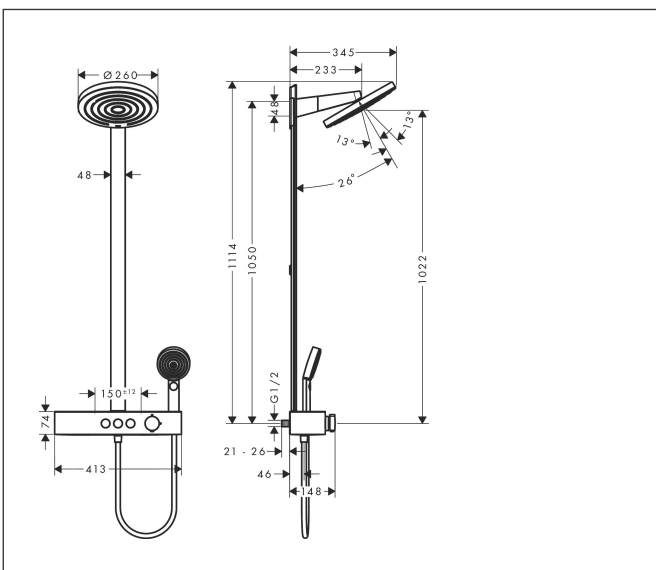

Merk hansgrohe
 Artikelnaam **Pulsify S** Showerpipe 260 2jet met ShowerTablet Select 400
 Art.nr. 24240670
 Oppervlakte Mat zwart
 Netto prijs 1.307,98 EUR

reddot winner 2021

Product foto

Maat tekeningen

Kenmerken

- bestaat uit: hoofddouche, handdouche, douchethermostaat, douchestang, doucheslang
- hoofddouche Pulsify 260 2jet
- afmeting straalplaatoppervlak hoofddouche: 260 mm
- straalsoort hoofddouche: PowderRain, Intense PowderRain
- oppervlak straalplaat: grafiet
- Snelle afvoer laat de hoofddouche leeglopen wanneer deze 10° of meer gekanteld is.
- afneembare douchekop
- planchet gemaakt van kunststof
- planchet grafiet
- functie van: 6,7 l/min
- straalsoort handdouche: PowderRain, IntenseRain, massages-traal
- maximale doorstroomhoeveelheid van handdouche bij 3 bar: 10,3 l/min
- maximale doorstroomhoeveelheid voor Showerpipe bij 3 bar: 13,3 l/min
- minimale bedrijfsdruk: 1,3 bar
- maximale bedrijfsdruk: 10 bar
- kogelgewricht: hoofddouche 13-39° kantelbaar
- lengte douchearm hoofddouche: 233 mm
- CoolContact thermostaat: Zorgt dat de buitenkant niet warm wordt, waardoor douchen nog veiliger wordt
- thermostaat ShowerTablet Select 400

Technologie

Straalsoorten

Certificaat

Merk hansgrohe
 Artikelnaam **Pulsify S** Showerpipe 260 2jet met ShowerTablet Select 400
 Art.nr. 24240670
 Oppervlakte Mat zwart
 Netto prijs 1.307,98 EUR

Stroomschema

Merk hansgrohe
 Artikelnaam **Pulsify S** Showerpipe 260 2jet met ShowerTablet Select 400
 Art.nr. 24240670
 Oppervlakte Mat zwart
 Netto prijs 1.307,98 EUR

reddot winner 2021

Installatievoorbeelden

i Afmetingen kunnen variëren vanwege keramische toleranties die verband houden met het productieproces.