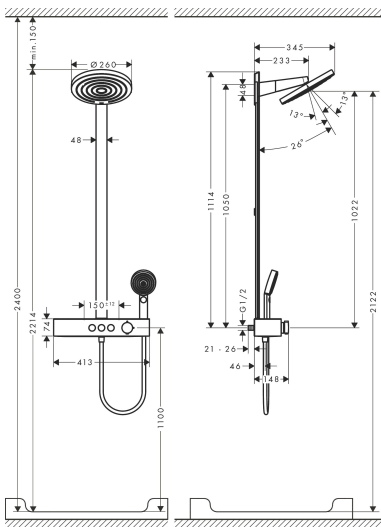

Kenmerken

- bestaat uit: hoofddouche, handdouche, douchethermostaat, douchestang, doucheslang
- hoofddouche Pulsify 260 2jet
- afmeting straalplaatoppervlak hoofddouche: 260 mm
- straalsoort hoofddouche: PowderRain, Intense PowderRain
- oppervlak straalplaat: grafiet
- Snelle afvoer laat de hoofddouche leeglopen wanneer deze 10° of meer gekanteld is.
- afneembare douchekop
- planchet gemaakt van kunststof
- planchet grafiet
- functie van: 6,7 l/min
- straalsoort handdouche: PowderRain, IntenseRain, massages-traal
- maximale doorstroomhoeveelheid van handdouche bij 3 bar: 10,3 l/min
- maximale doorstroomhoeveelheid voor Showerpipe bij 3 bar: 13,3 l/min
- minimale bedrijfsdruk: 1,3 bar
- maximale bedrijfsdruk: 10 bar
- kogelgewricht: hoofddouche 13-39° kantelbaar
- lengte douchearm hoofddouche: 233 mm
- CoolContact thermostaat: Zorgt dat de buitenkant niet warm wordt, waardoor douchen nog veiliger wordt
- thermostaat ShowerTablet Select 400

Technologie

Straalsoorten

Certificaat

Merk hansgrohe
 Artikelnaam **Pulsify S** Showerpipe 260 2jet met ShowerTablet Select 400
 Art.nr. 24240670
 Oppervlakte Mat zwart
 Netto prijs 1.307,98 EUR

Stroomschema

Merk hansgrohe
 Artikelnaam **Pulsify S** Showerpipe 260 2jet met ShowerTablet Select 400
 Art.nr. 24240670
 Oppervlakte Mat zwart
 Netto prijs 1.307,98 EUR

reddot winner 2021

Installatievoorbeelden

i Afmetingen kunnen variëren vanwege keramische toleranties die verband houden met het productieproces.