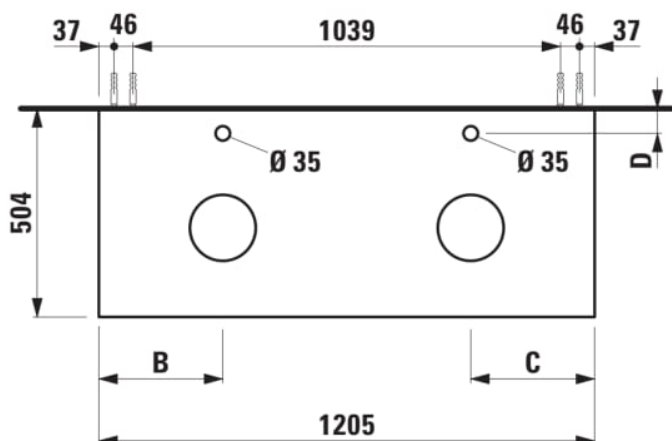

ARUN

Onderbouwkast 1205X504mm, 1 lade, cutout links en rechts, met kraangaten, Botticino Crema top

AFMETINGEN

Lengte	1205 mm
Breedte	505 mm
Hoogte	390 mm

KLEUR EN AFWERKING

250 Licht eiken

Deuren en laden combinatie : 1 lade

Positie wastafel : Links, Rechts

Type installatie : Wandhangend

Materiaal : MDF

Structuur meubelen : Lades

Netto gewicht / kg : 48,5

Systeem voor sluiten en openen : Softclose

lades

TECHNISCHE TEKENINGEN

TE COMBINEREN MET

Lade-indeling

H4925920970001

ARUN