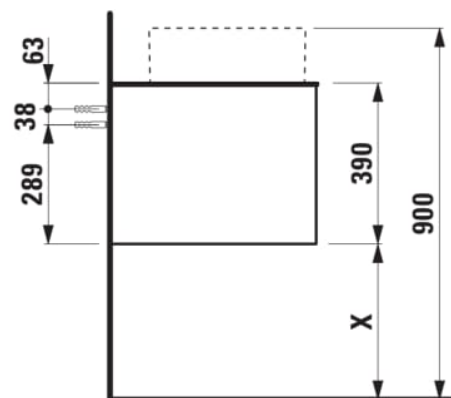

ARUN

Onderbouwkast 1205X504mm, 1 lade, cutout links en rechts, met kraangaten, Botticino Crema top

AFMETINGEN

Lengte	1205 mm
Breedte	505 mm
Hoogte	390 mm

KLEUR EN AFWERKING

250 Licht eiken

Deuren en laden combinatie : 1 lade

Positie wastafel : Links, Rechts

Type installatie : Wandhangend

Materiaal : MDF

Structuur meubelen : Lades

Netto gewicht / kg : 48,5

Systeem voor sluiten en openen : Softclose

lades

TECHNISCHE TEKENINGEN

TE COMBINEREN MET

Lade-indeling

H4925920970001

ARUN